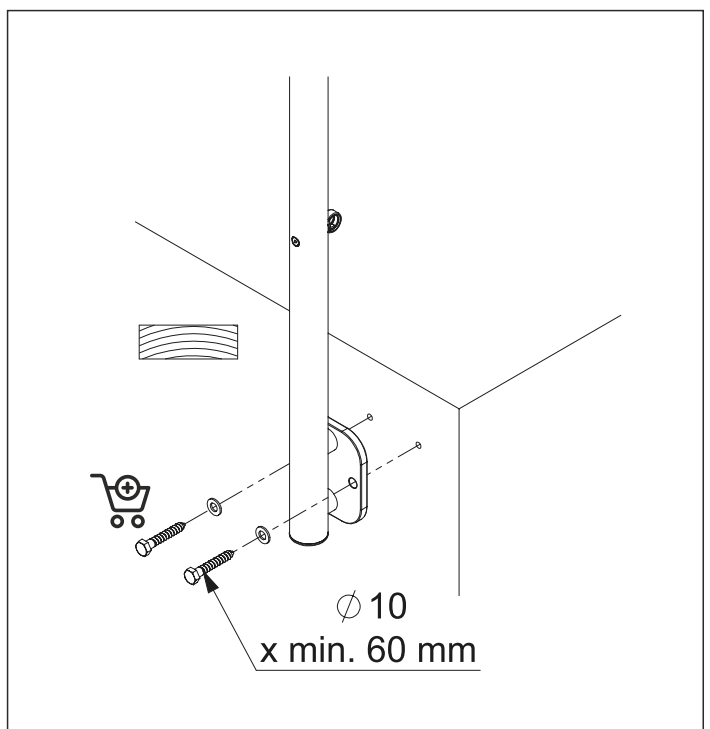

# DOLLE PRO 3 **STRONG**

**BANISTER SYSTEM / SYSTEM BALUSTRAD  
ASSEMBLY MANUAL / INSTRUKCJA MONTAŻU**

# FLOOR MOUNTED POST SŁUPEK DO MONTAŻU DO PODŁOŻA POZIOMEGO

**WALL-MOUNTED POST****SŁUPEK DO MONTAŻU DO PODŁOŻA PIONOWEGO**

## MULTIANGLE HANDRAIL CONNECTOR ZŁĄCZKA KĄTOWA DO PORĘCZY