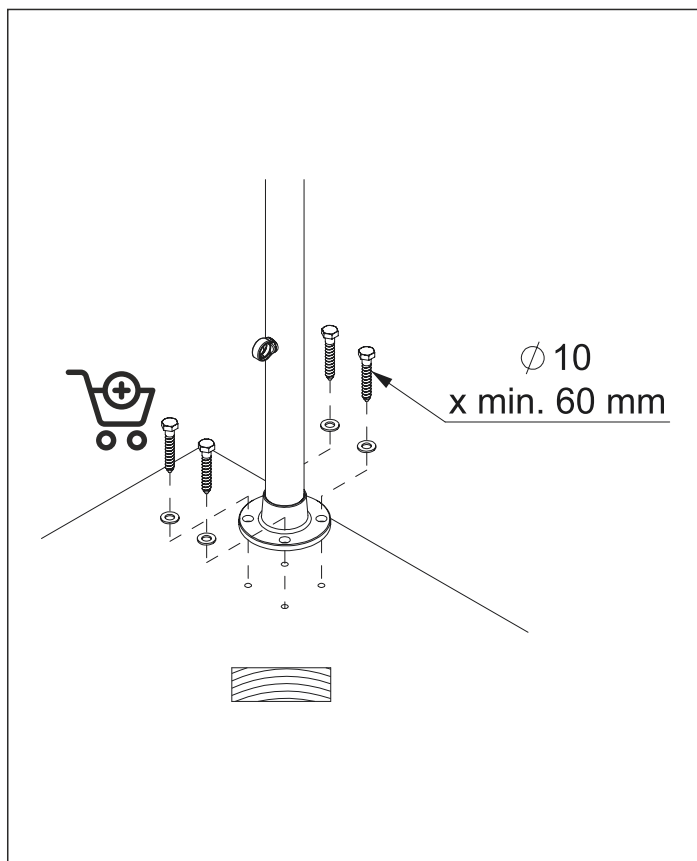

# DOLLE PRO 3 **STRONG**

**BANISTER SYSTEM / SYSTEM BALUSTRAD  
ASSEMBLY MANUAL / INSTRUKCJA MONTAŻU**

# FLOOR MOUNTED POST SŁUPEK DO MONTAŻU DO PODŁOŻA POZIOMEGO

**WALL-MOUNTED POST****SŁUPEK DO MONTAŻU DO PODŁOŻA PIONOWEGO**

## HANDRAIL STRAIGHT CONNECTOR ZŁĄCZKA PROSTA DO PORĘCZY

## MULTIANGLE HANDRAIL CONNECTOR ZŁĄCZKA KĄTOWA DO PORĘCZY