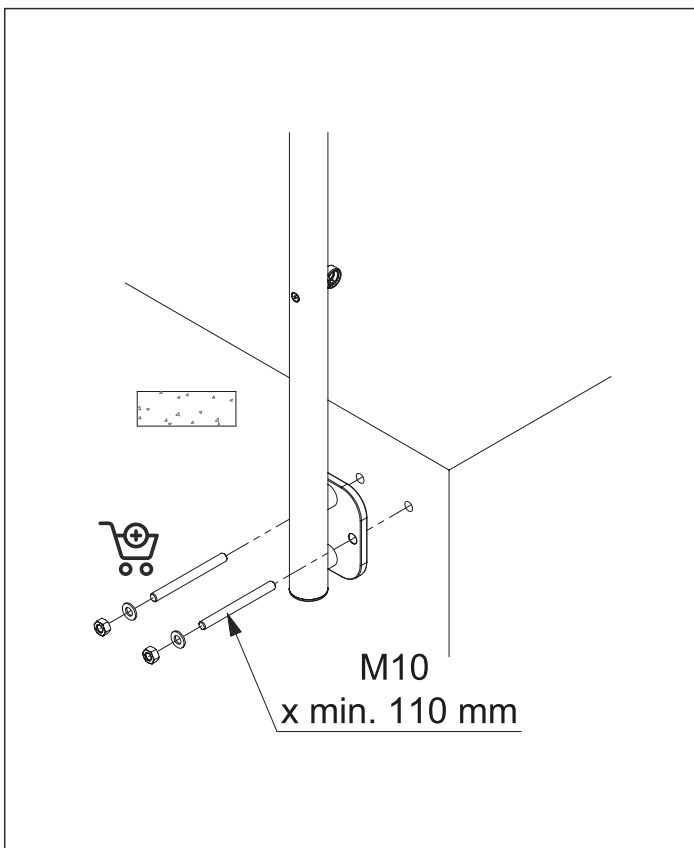

# DOLLE PRO 3 **STRONG**

**BANISTER SYSTEM / SYSTEM BALUSTRAD  
ASSEMBLY MANUAL / INSTRUKCJA MONTAŻU**

# FLOOR MOUNTED POST SŁUPEK DO MONTAŻU DO PODŁOŻA POZIOMEGO

**WALL-MOUNTED POST****SŁUPEK DO MONTAŻU DO PODŁOŻA PIONOWEGO**

## HANDRAIL STRAIGHT CONNECTOR ZŁĄCZKA PROSTA DO PORĘCZY

## MULTIANGLE HANDRAIL CONNECTOR ZŁĄCZKA KĄTOWA DO PORĘCZY