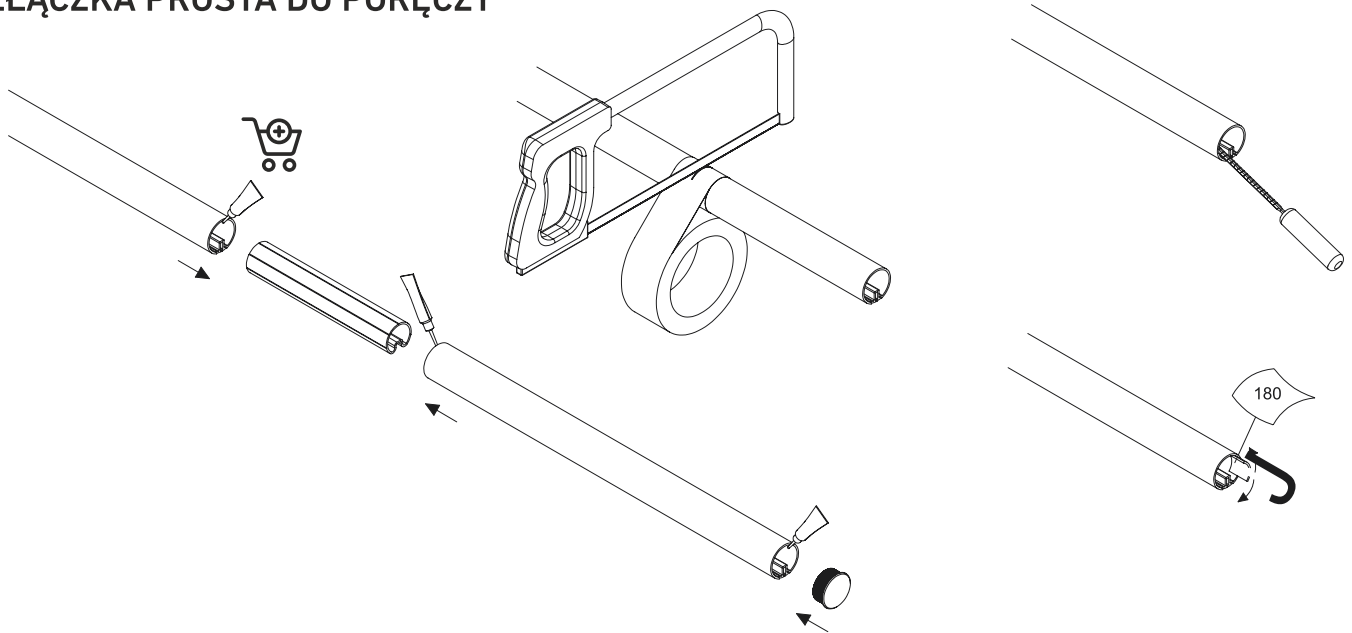

# FLOOR MOUNTED POST SŁUPEK DO MONTAŻU DO PODŁOŻA POZIOMEGO

**WALL-MOUNTED POST****SŁUPEK DO MONTAŻU DO PODŁOŻA PIONOWEGO**

## MULTIANGLE HANDRAIL CONNECTOR ZŁĄCZKA KĄTOWA DO PORĘCZY