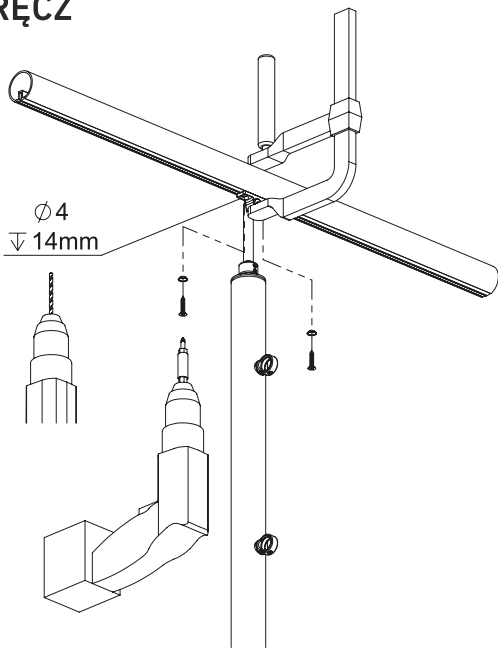

HANDRAIL PORĘCZ