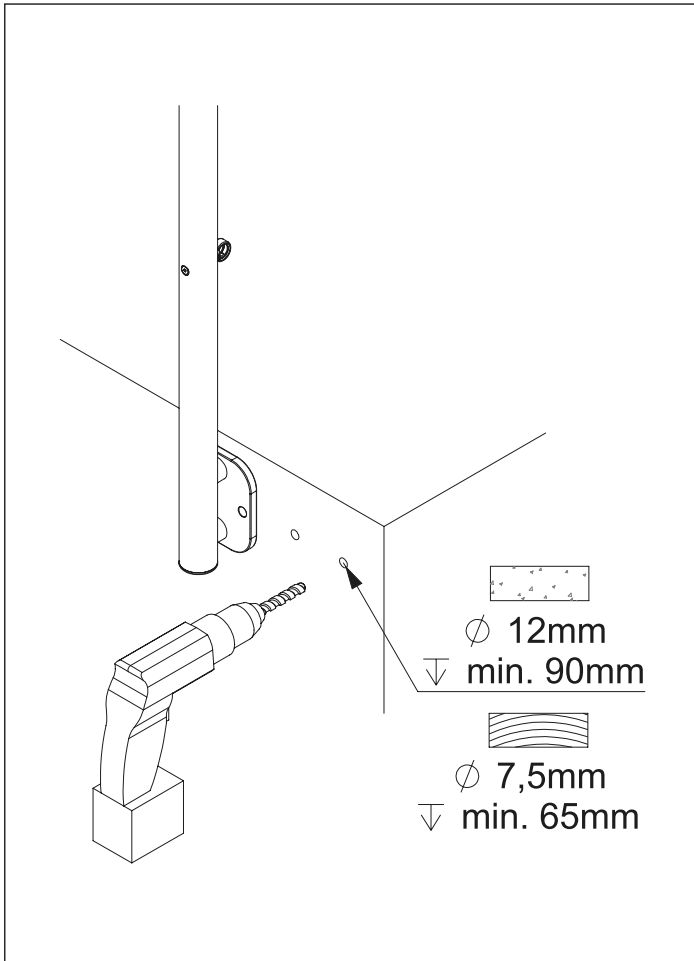

# DOLLE PRO 3 **STRONG**

**BANISTER SYSTEM / SYSTEM BALUSTRAD  
ASSEMBLY MANUAL / INSTRUKCJA MONTAŻU**

# FLOOR MOUNTED POST SŁUPEK DO MONTAŻU DO PODŁOŻA POZIOMEGO

**WALL-MOUNTED POST****SŁUPEK DO MONTAŻU DO PODŁOŻA PIONOWEGO**

## HANDRAIL STRAIGHT CONNECTOR ZŁĄCZKA PROSTA DO PORĘCZY

## MULTIANGLE HANDRAIL CONNECTOR ZŁĄCZKA KĄTOWA DO PORĘCZY