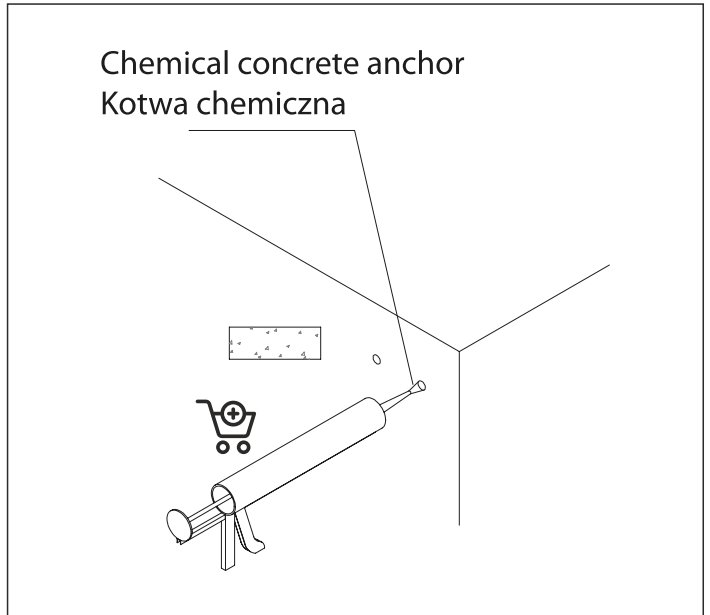

# DOLLE PRO 3 **STRONG**

**BANISTER SYSTEM / SYSTEM BALUSTRAD  
ASSEMBLY MANUAL / INSTRUKCJA MONTAŻU**

# FLOOR MOUNTED POST SŁUPEK DO MONTAŻU DO PODŁOŻA POZIOMEGO

**WALL-MOUNTED POST****SŁUPEK DO MONTAŻU DO PODŁOŻA PIONOWEGO**

## HANDRAIL STRAIGHT CONNECTOR ZŁĄCZKA PROSTA DO PORĘCZY

## MULTIANGLE HANDRAIL CONNECTOR ZŁĄCZKA KĄTOWA DO PORĘCZY