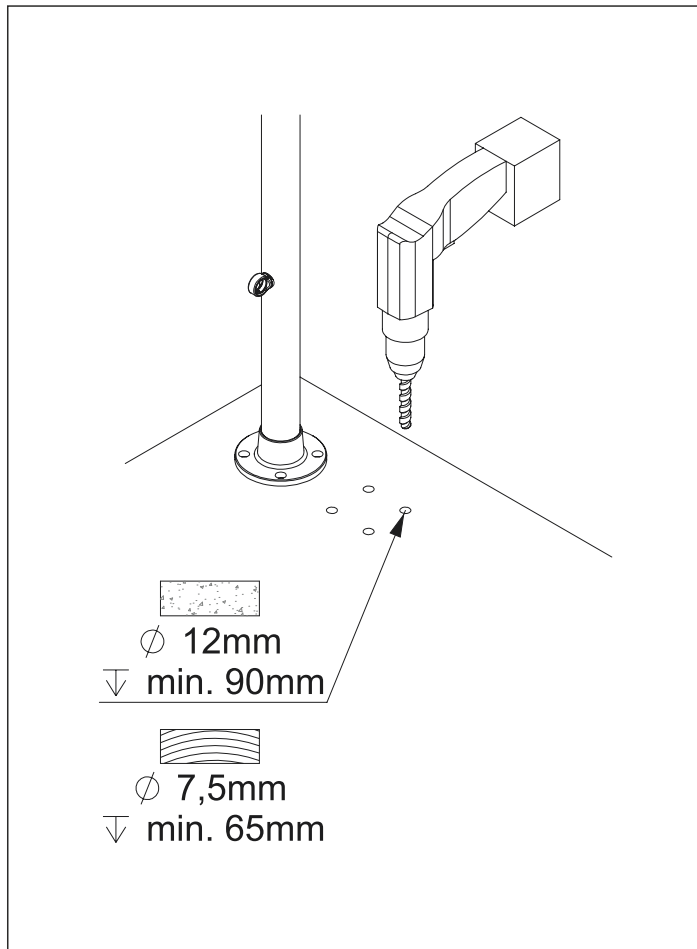

# DOLLE PRO 3 **STRONG**

**BANISTER SYSTEM / SYSTEM BALUSTRAD  
ASSEMBLY MANUAL / INSTRUKCJA MONTAŻU**

# FLOOR MOUNTED POST SŁUPEK DO MONTAŻU DO PODŁOŻA POZIOMEGO

**WALL-MOUNTED POST****SŁUPEK DO MONTAŻU DO PODŁOŻA PIONOWEGO**

## HANDRAIL STRAIGHT CONNECTOR ZŁĄCZKA PROSTA DO PORĘCZY

## MULTIANGLE HANDRAIL CONNECTOR ZŁĄCZKA KĄTOWA DO PORĘCZY