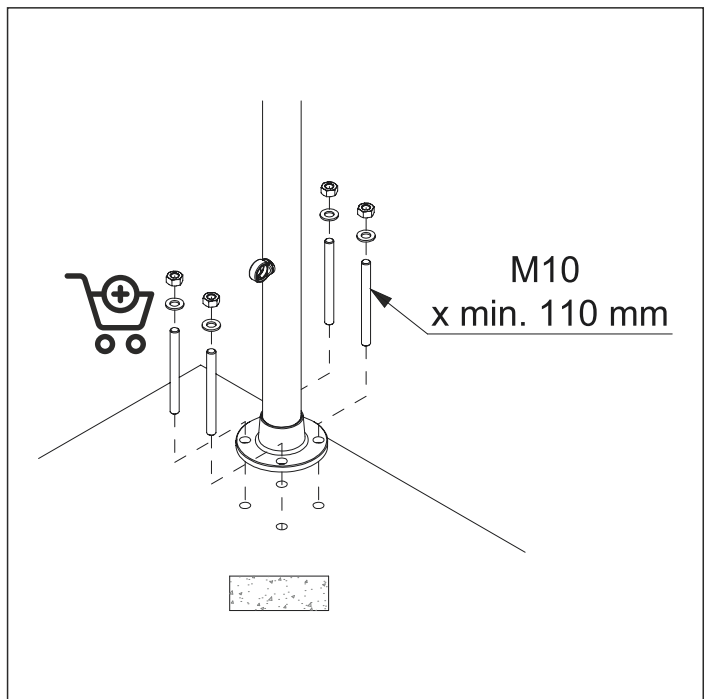

# DOLLE PRO 3 **STRONG**

**BANISTER SYSTEM / SYSTEM BALUSTRAD  
ASSEMBLY MANUAL / INSTRUKCJA MONTAŻU**

# FLOOR MOUNTED POST SŁUPEK DO MONTAŻU DO PODŁOŻA POZIOMEGO

**WALL-MOUNTED POST****SŁUPEK DO MONTAŻU DO PODŁOŻA PIONOWEGO**

## HANDRAIL STRAIGHT CONNECTOR ZŁĄCZKA PROSTA DO PORĘCZY

## MULTIANGLE HANDRAIL CONNECTOR ZŁĄCZKA KĄTOWA DO PORĘCZY