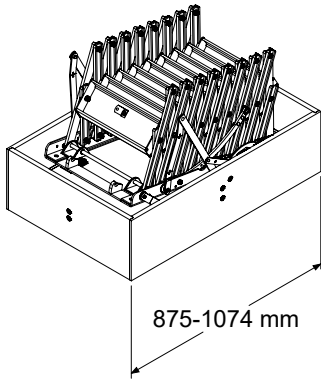

# VARIO 2-part Telescopic handrail

<p>40</p> <p>x 3 K1-17315</p>	<p>41</p> <p>x 3 K1-17310</p>		
<p>42</p> <p>x 6 K3-02535 M8 x 35</p>	<p>43</p> <p>x 3 K3-02525 M8 x 25</p>	<p>44</p> <p>x 6 K3-04002 Ø8</p>	<p>45</p> <p>x 6 K3-03028 M8</p>

L

R

1075-1575 mm

875-1074 mm

1

1075-1575 mm

2

3