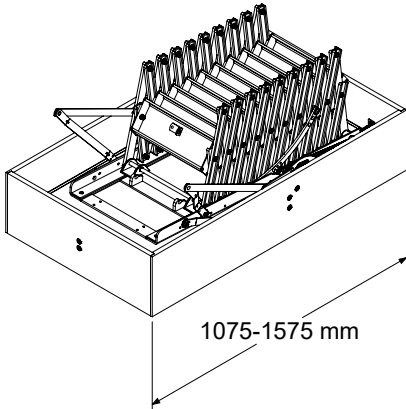

# VARIO 2-part Telescopic handrail

<p>40</p> <p>x 3 K1-17315</p>	<p>41</p> <p>x 3 K1-17310</p>		
<p>42</p> <p>x 6 K3-02535 M8 x 35</p>	<p>43</p> <p>x 3 K3-02525 M8 x 25</p>	<p>44</p> <p>x 6 K3-04002 Ø8</p>	<p>45</p> <p>x 6 K3-03028 M8</p>

L

R

1075-1575 mm

875-1074 mm

1

1075-1575 mm

2

3