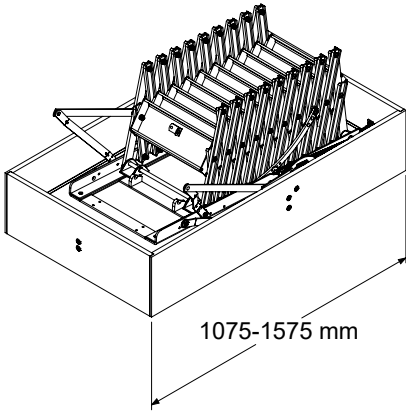

# VARIO 2-part Telescopic handrail

<p>40</p> <p>x 3 K1-17315</p>	<p>41</p> <p>x 3 K1-17310</p>		
<p>42</p> <p>x 6 K3-02535 M8 x 35</p>	<p>43</p> <p>x 3 K3-02525 M8 x 25</p>	<p>44</p> <p>x 6 K3-04002 Ø8</p>	<p>45</p> <p>x 6 K3-03028 M8</p>

L

R

1075-1575 mm

875-1074 mm

1

1075-1575 mm

2

3