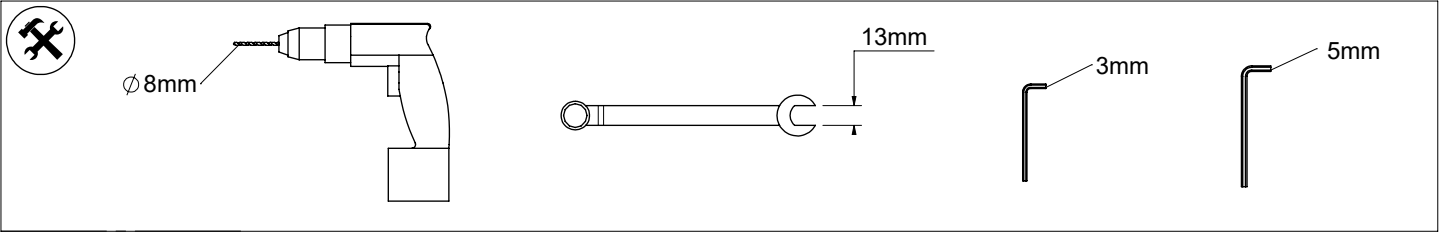

# VARIO 2-part Telescopic handrail

<p>40</p> <p>x 3 K1-17315</p>	<p>41</p> <p>x 3 K1-17310</p>		
<p>42</p> <p>x 6 K3-02535 M8 x 35</p>	<p>43</p> <p>x 3 K3-02525 M8 x 25</p>	<p>44</p> <p>x 6 K3-04002 Ø8</p>	<p>45</p> <p>x 6 K3-03028 M8</p>

L

R

1075-1575 mm

875-1074 mm

1

1075-1575 mm

2

3