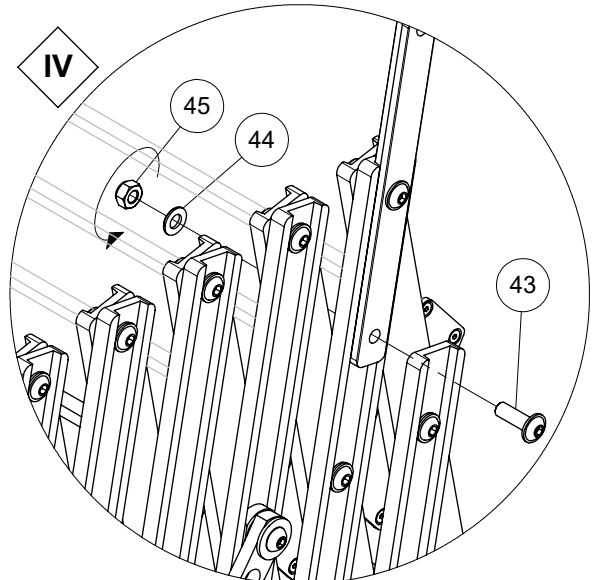

# VARIO 2-part Telescopic handrail

<p>40</p> <p>x 3 K1-17315</p>	<p>41</p> <p>x 3 K1-17310</p>		
<p>42</p> <p>x 6 K3-02535 M8 x 35</p>	<p>43</p> <p>x 3 K3-02525 M8 x 25</p>	<p>44</p> <p>x 6 K3-04002 Ø8</p>	<p>45</p> <p>x 6 K3-03028 M8</p>

L

R

1075-1575 mm

875-1074 mm

1

1075-1575 mm

2

3