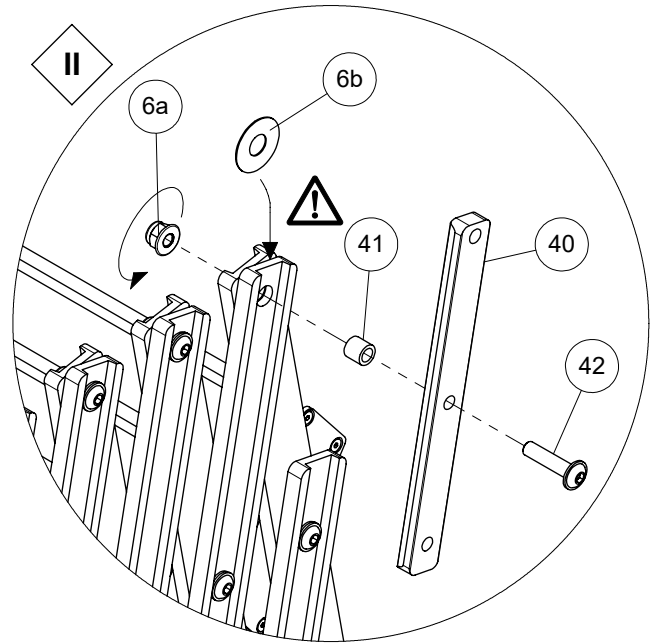

# VARIO 2-part Telescopic handrail

<p>40</p> <p>x 3 K1-17315</p>	<p>41</p> <p>x 3 K1-17310</p>		
<p>42</p> <p>x 6 K3-02535 M8 x 35</p>	<p>43</p> <p>x 3 K3-02525 M8 x 25</p>	<p>44</p> <p>x 6 K3-04002 Ø8</p>	<p>45</p> <p>x 6 K3-03028 M8</p>

L

R

1075-1575 mm

875-1074 mm

1

1075-1575 mm

2

3