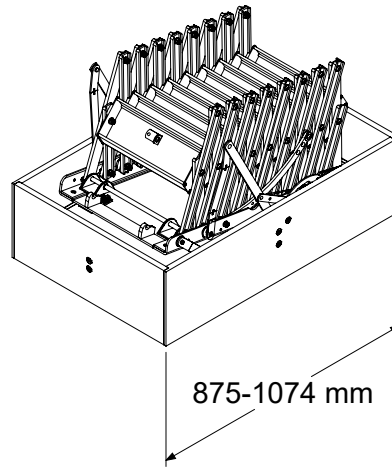

# VARIO 2-part Telescopic handrail

<p>40</p> <p>x 3 K1-17315</p>	<p>41</p> <p>x 3 K1-17310</p>		
<p>42</p> <p>x 6 K3-02535 M8 x 35</p>	<p>43</p> <p>x 3 K3-02525 M8 x 25</p>	<p>44</p> <p>x 6 K3-04002 Ø8</p>	<p>45</p> <p>x 6 K3-03028 M8</p>

L

R

1075-1575 mm

875-1074 mm

1

1075-1575 mm

2

3