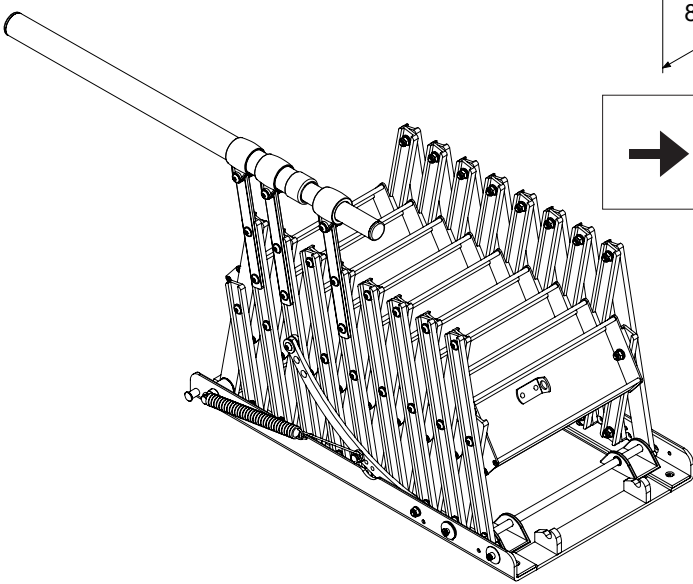

# VARIO 2-part Telescopic handrail

<p>40</p> <p>x 3 K1-17315</p>	<p>41</p> <p>x 3 K1-17310</p>		
<p>42</p> <p>x 6 K3-02535 M8 x 35</p>	<p>43</p> <p>x 3 K3-02525 M8 x 25</p>	<p>44</p> <p>x 6 K3-04002 Ø8</p>	<p>45</p> <p>x 6 K3-03028 M8</p>

L

R

1075-1575 mm

875-1074 mm

1

1075-1575 mm

2

3