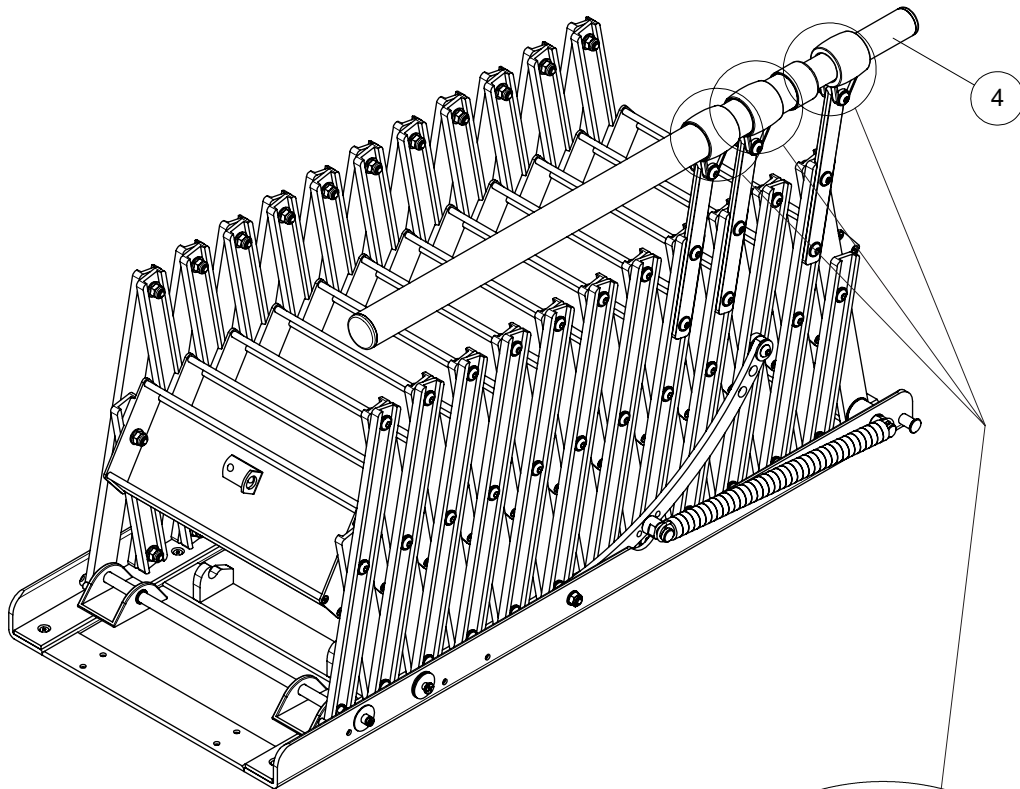

# VARIO 2-part Telescopic handrail

<p>40</p> <p>x 3 K1-17315</p>	<p>41</p> <p>x 3 K1-17310</p>		
<p>42</p> <p>x 6 K3-02535 M8 x 35</p>	<p>43</p> <p>x 3 K3-02525 M8 x 25</p>	<p>44</p> <p>x 6 K3-04002 Ø8</p>	<p>45</p> <p>x 6 K3-03028 M8</p>

L

R

1075-1575 mm

875-1074 mm

1

1075-1575 mm

2

3