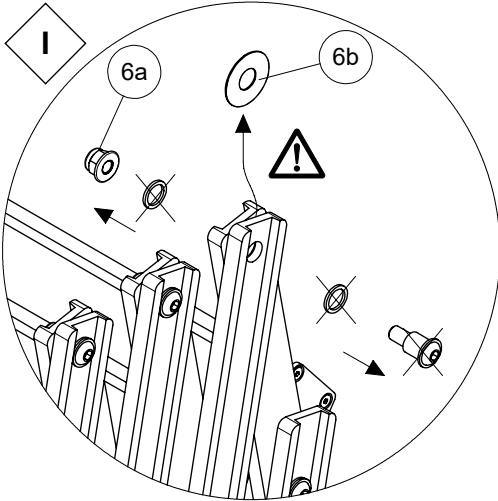

# VARIO 2-part Telescopic handrail

<p>40</p> <p>x 3 K1-17315</p>	<p>41</p> <p>x 3 K1-17310</p>		
<p>42</p> <p>x 6 K3-02535 M8 x 35</p>	<p>43</p> <p>x 3 K3-02525 M8 x 25</p>	<p>44</p> <p>x 6 K3-04002 Ø8</p>	<p>45</p> <p>x 6 K3-03028 M8</p>

L

R

1075-1575 mm

875-1074 mm

1

1075-1575 mm

2

3