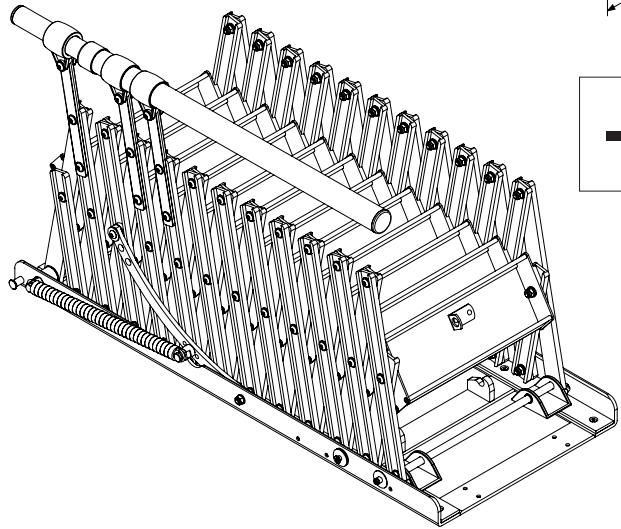

# VARIO 2-part Telescopic handrail

<p>40</p> <p>x 3 K1-17315</p>	<p>41</p> <p>x 3 K1-17310</p>		
<p>42</p> <p>x 6 K3-02535 M8 x 35</p>	<p>43</p> <p>x 3 K3-02525 M8 x 25</p>	<p>44</p> <p>x 6 K3-04002 Ø8</p>	<p>45</p> <p>x 6 K3-03028 M8</p>

L

R

1075-1575 mm

875-1074 mm

1

1075-1575 mm

2

3