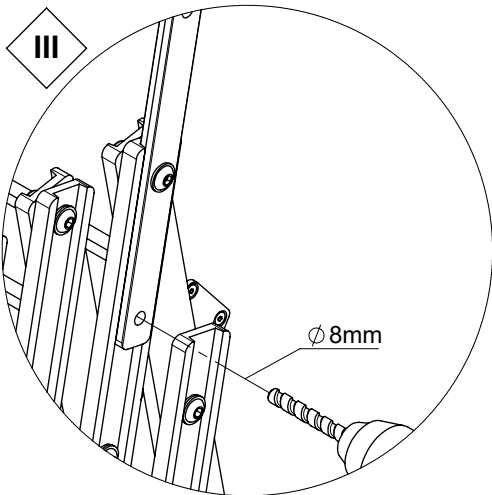

# VARIO 2-part Telescopic handrail

<p>40</p> <p>x 3 K1-17315</p>	<p>41</p> <p>x 3 K1-17310</p>		
<p>42</p> <p>x 6 K3-02535 M8 x 35</p>	<p>43</p> <p>x 3 K3-02525 M8 x 25</p>	<p>44</p> <p>x 6 K3-04002 Ø8</p>	<p>45</p> <p>x 6 K3-03028 M8</p>

L

R

1075-1575 mm

875-1074 mm

1

1075-1575 mm

2

3