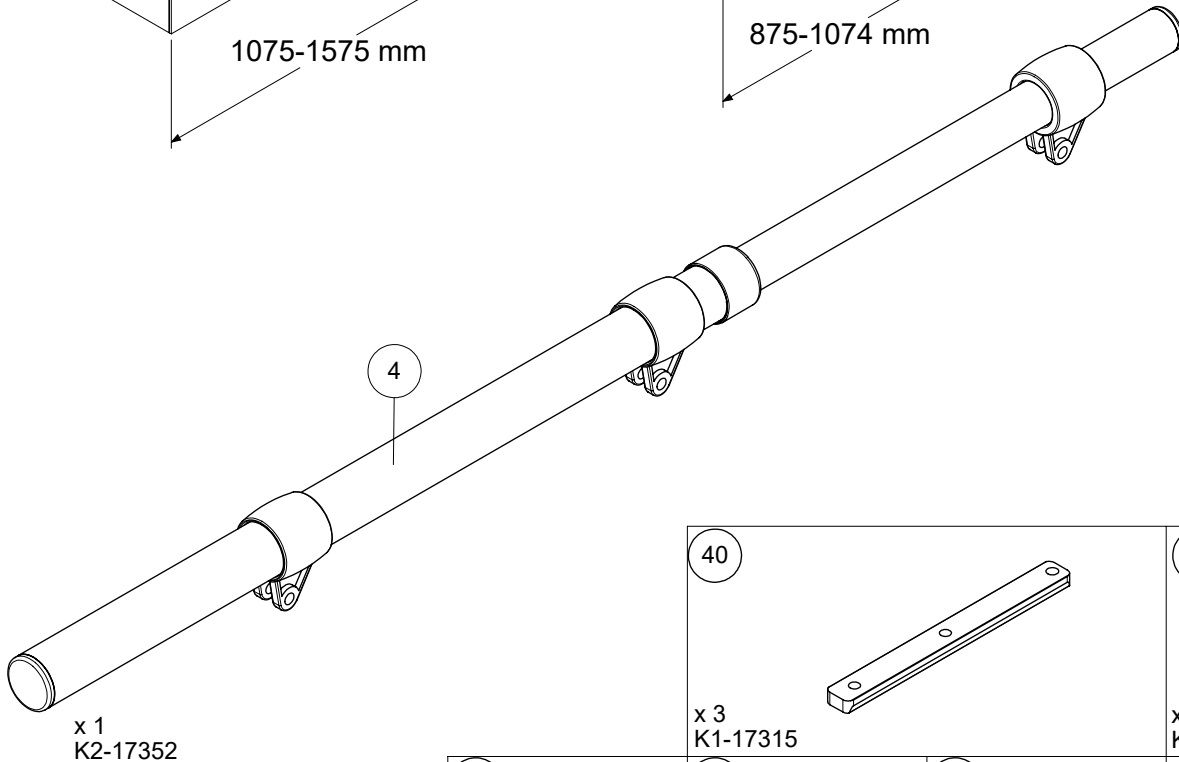

# VARIO 2-part Telescopic handrail

<p>40</p> <p>x 3 K1-17315</p>	<p>41</p> <p>x 3 K1-17310</p>		
<p>42</p> <p>x 6 K3-02535 M8 x 35</p>	<p>43</p> <p>x 3 K3-02525 M8 x 25</p>	<p>44</p> <p>x 6 K3-04002 Ø8</p>	<p>45</p> <p>x 6 K3-03028 M8</p>

L

R

1075-1575 mm

875-1074 mm

1

1075-1575 mm

2

3