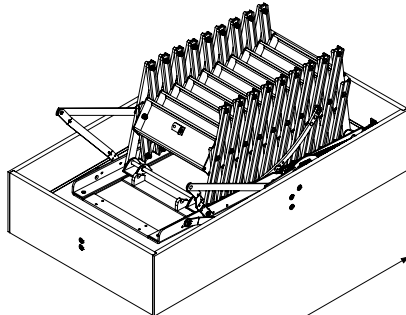

# VARIO 2-part Telescopic handrail

<p>40</p> <p>x 3 K1-17315</p>	<p>41</p> <p>x 3 K1-17310</p>		
<p>42</p> <p>x 6 K3-02535 M8 x 35</p>	<p>43</p> <p>x 3 K3-02525 M8 x 25</p>	<p>44</p> <p>x 6 K3-04002 Ø8</p>	<p>45</p> <p>x 6 K3-03028 M8</p>

L

R

1075-1575 mm

875-1074 mm

1

1075-1575 mm

2

3