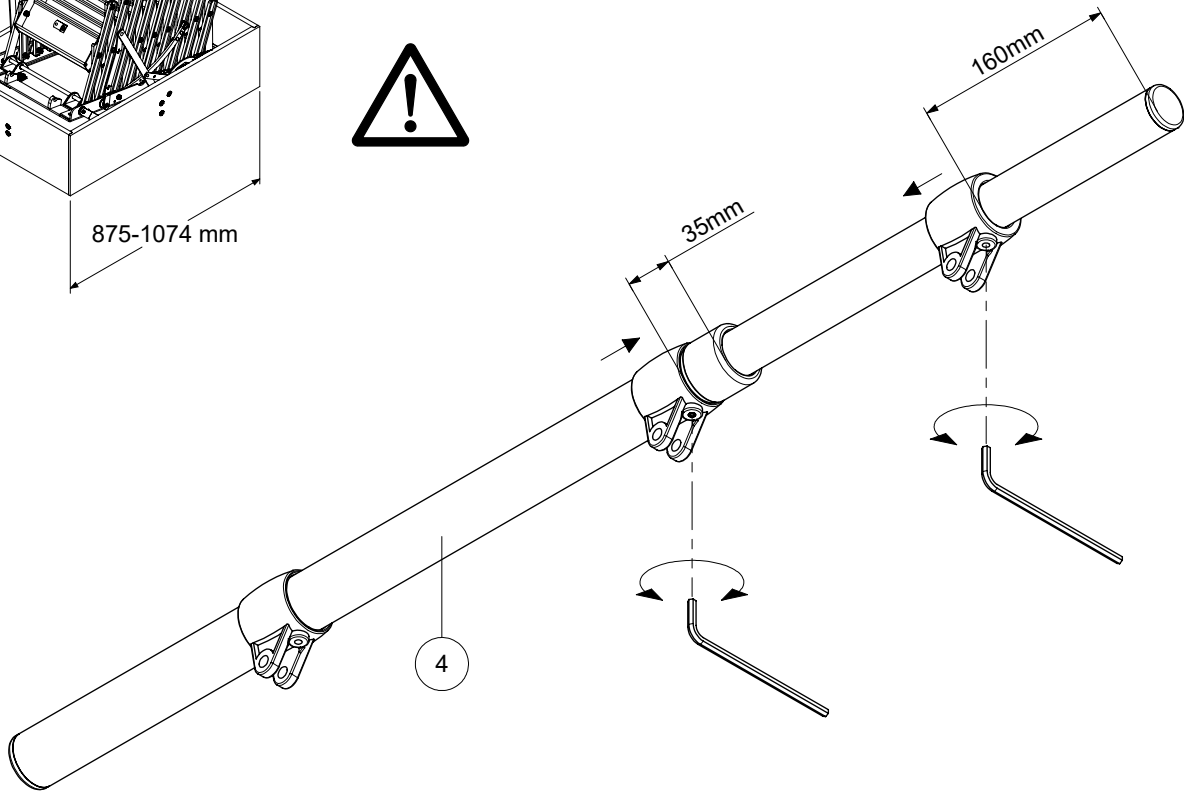

# VARIO 2-part Telescopic handrail

<p>40</p> <p>x 3 K1-17315</p>	<p>41</p> <p>x 3 K1-17310</p>		
<p>42</p> <p>x 6 K3-02535 M8 x 35</p>	<p>43</p> <p>x 3 K3-02525 M8 x 25</p>	<p>44</p> <p>x 6 K3-04002 Ø8</p>	<p>45</p> <p>x 6 K3-03028 M8</p>

L

R

1075-1575 mm

875-1074 mm

1

1075-1575 mm

2

3