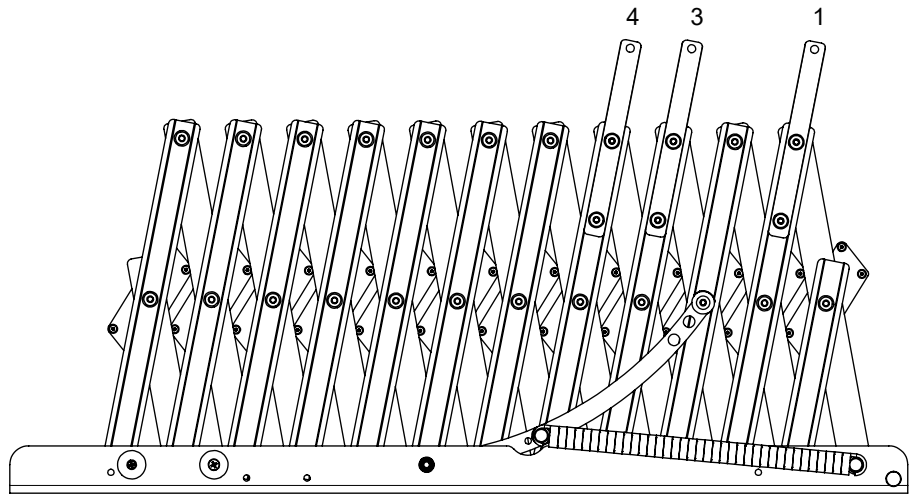

# VARIO 2-part Telescopic handrail

<p>40</p> <p>x 3 K1-17315</p>	<p>41</p> <p>x 3 K1-17310</p>		
<p>42</p> <p>x 6 K3-02535 M8 x 35</p>	<p>43</p> <p>x 3 K3-02525 M8 x 25</p>	<p>44</p> <p>x 6 K3-04002 Ø8</p>	<p>45</p> <p>x 6 K3-03028 M8</p>

L

R

1075-1575 mm

875-1074 mm

1

1075-1575 mm

2

3