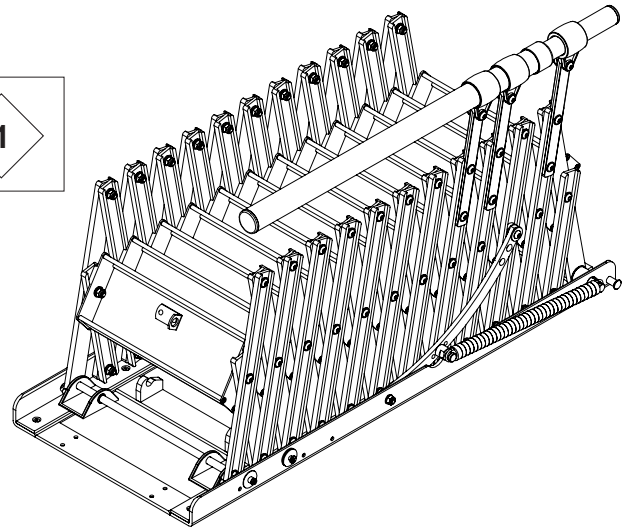

# VARIO 2-part Telescopic handrail

<p>40</p> <p>x 3 K1-17315</p>	<p>41</p> <p>x 3 K1-17310</p>		
<p>42</p> <p>x 6 K3-02535 M8 x 35</p>	<p>43</p> <p>x 3 K3-02525 M8 x 25</p>	<p>44</p> <p>x 6 K3-04002 Ø8</p>	<p>45</p> <p>x 6 K3-03028 M8</p>

L

R

1075-1575 mm

875-1074 mm

1

1075-1575 mm

2

3