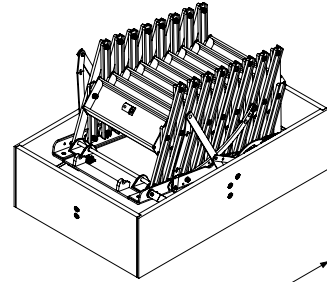

# VARIO 2-part Telescopic handrail

<p>40</p> <p>x 3 K1-17315</p>	<p>41</p> <p>x 3 K1-17310</p>		
<p>42</p> <p>x 6 K3-02535 M8 x 35</p>	<p>43</p> <p>x 3 K3-02525 M8 x 25</p>	<p>44</p> <p>x 6 K3-04002 Ø8</p>	<p>45</p> <p>x 6 K3-03028 M8</p>

L

R

1075-1575 mm

875-1074 mm

1

1075-1575 mm

2

3