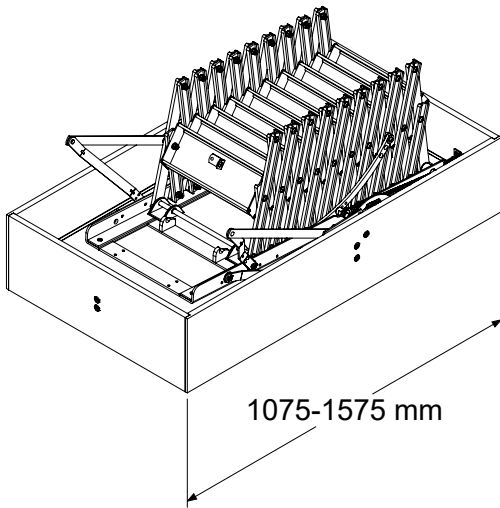

# VARIO 2-part Telescopic handrail

<p>40</p> <p>x 3 K1-17315</p>	<p>41</p> <p>x 3 K1-17310</p>		
<p>42</p> <p>x 6 K3-02535 M8 x 35</p>	<p>43</p> <p>x 3 K3-02525 M8 x 25</p>	<p>44</p> <p>x 6 K3-04002 Ø8</p>	<p>45</p> <p>x 6 K3-03028 M8</p>

L

R

1075-1575 mm

875-1074 mm

1

1075-1575 mm

2

3