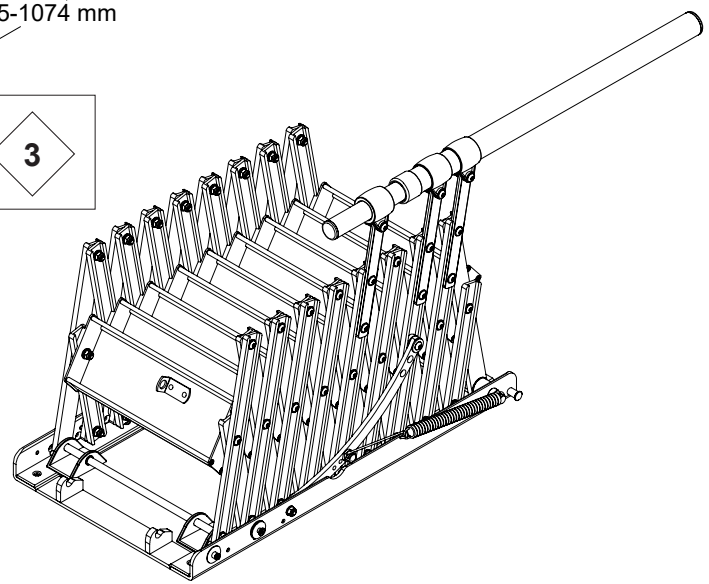

# VARIO 2-part Telescopic handrail

<p>40</p> <p>x 3 K1-17315</p>	<p>41</p> <p>x 3 K1-17310</p>		
<p>42</p> <p>x 6 K3-02535 M8 x 35</p>	<p>43</p> <p>x 3 K3-02525 M8 x 25</p>	<p>44</p> <p>x 6 K3-04002 Ø8</p>	<p>45</p> <p>x 6 K3-03028 M8</p>

L

R

1075-1575 mm

875-1074 mm

1

1075-1575 mm

2

3