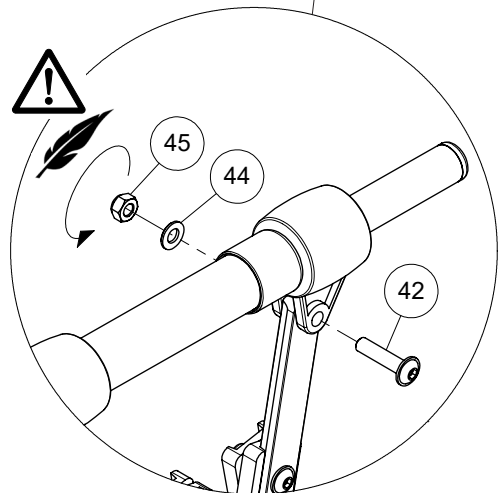

# VARIO 2-part Telescopic handrail

<p>40</p> <p>x 3 K1-17315</p>	<p>41</p> <p>x 3 K1-17310</p>		
<p>42</p> <p>x 6 K3-02535 M8 x 35</p>	<p>43</p> <p>x 3 K3-02525 M8 x 25</p>	<p>44</p> <p>x 6 K3-04002 Ø8</p>	<p>45</p> <p>x 6 K3-03028 M8</p>

L

R

1075-1575 mm

875-1074 mm

1

1075-1575 mm

2

3