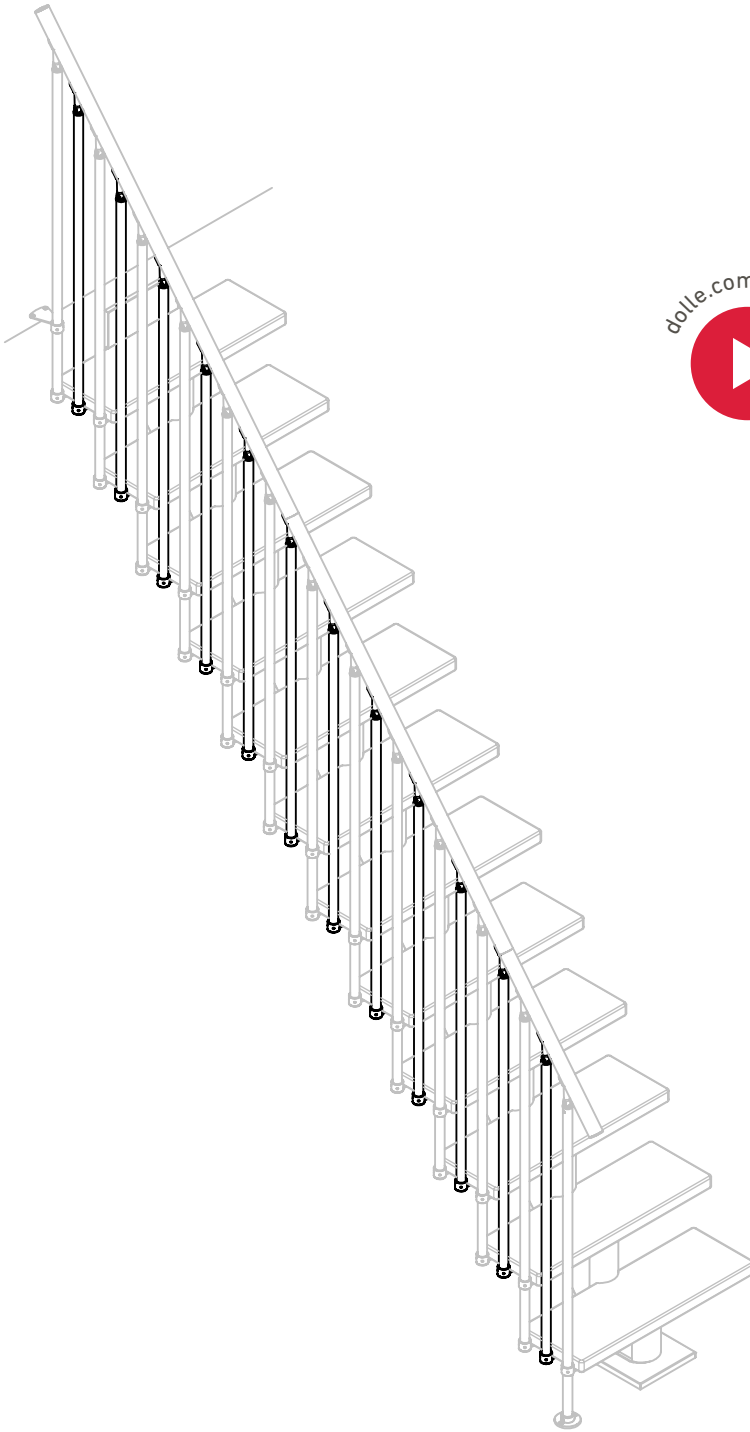

DOLLE®

dolle.com/classic

MIDDLE BANISTER KIT

CLASSIC

**INSTRUCTION / MONTAGEANLEITUNG
INSTRUKTION / INSTRUCCION / INSTRUKCJA**

SOGEM®

PART OF DOLLE GROUP

8