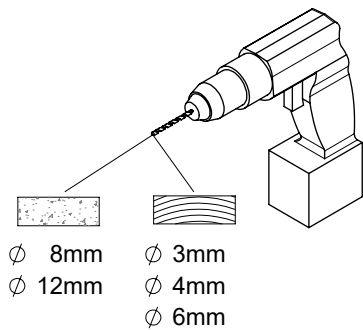

**Extension kit
Ergänzungspaket**

**Uitbreidingsset
Kit de suite**

Forlængerpakke

8	30 x 5 K3-08023						
	32 Ø 40 1000 Beech / Buche / Beuken / Hêter / Bøg Oak / Eiche / Bijv / Chêne / Eg Oak white / Eiche weiß / Bijv wit / Chêne blanc / Eg hvid						
	33 Ø 10 1000						
	40 x 4 K3-08001 Ø12 x 60	41 x 4 K3-04001 Ø10	42 x 4 K3-06338 Ø10 x 70	47 x 2 R3-91415 Ø8 x 40	48 x 2 K3-06239 Ø4,5 x 25 PZ2		
	x 2 K2-1077735 RAL 7016 K2-1077736 RAL 9005 K2-1077737 Pearl grey K2-1077738 RAL 9016						

Tools not included!
Werkzeuge nicht enthalten!
Gereedschap niet inbegrepen!
Outils non inclus!
Værktøj ikke inkluderet!