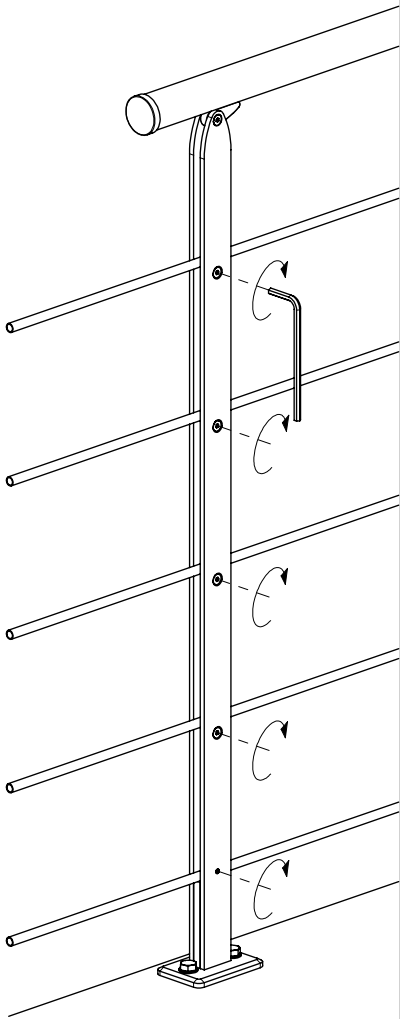

**Extension kit
Ergänzungspaket**

**Uitbreidingsset
Kit de suite**

Forlængerpakke

| | | | | | | | |
|---|---|---|--|---|---|--|--|
| <p>8</p>  | <p>30</p>  <p>x 5 K3-08023</p> | | | | | | |
| | <p>32</p>  <p>Ø 40 1000</p> <p>Beech / Buche / Beuken / Hêter / Bøg Oak / Eiche / Bijv / Chêne / Eg Oak white / Eiche weiß / Bijv wit / Chêne blanc / Eg hvid</p> | | | | | | |
| | <p>33</p>  <p>Ø 10 1000</p> | | | | | | |
| | <p>40</p>  <p>x 4 K3-08001 Ø12 x 60</p> | <p>41</p>  <p>x 4 K3-04001 Ø10</p> | <p>42</p>  <p>x 4 K3-06338 Ø10 x 70</p> | <p>47</p>  <p>x 2 R3-91415 Ø8 x 40</p> | <p>48</p>  <p>x 2 K3-06239 Ø4,5 x 25 PZ2</p> | | |
| | <p>x 2 K2-1077735 RAL 7016 K2-1077736 RAL 9005 K2-1077737 Pearl grey K2-1077738 RAL 9016</p> | | | | | | |

 Tools not included!
Werkzeuge nicht enthalten!
Gereedschap niet inbegrepen!
Outils non inclus!
Værktøj ikke inkluderet!

11

12

13

14

15