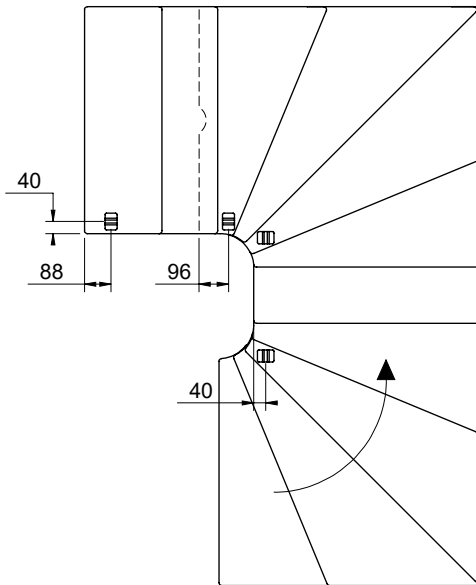

2 supports mural doivent être monté sur un escalier 1/4 ou 4 sur un escalier 1/2 tournant.

2 væginkler er påkrævet i en 1/4-svings- eller 4 i en 1/2-svings-trappe.

L

R

L 750 mm

U 750 mm

L 850 mm

U 850 mm