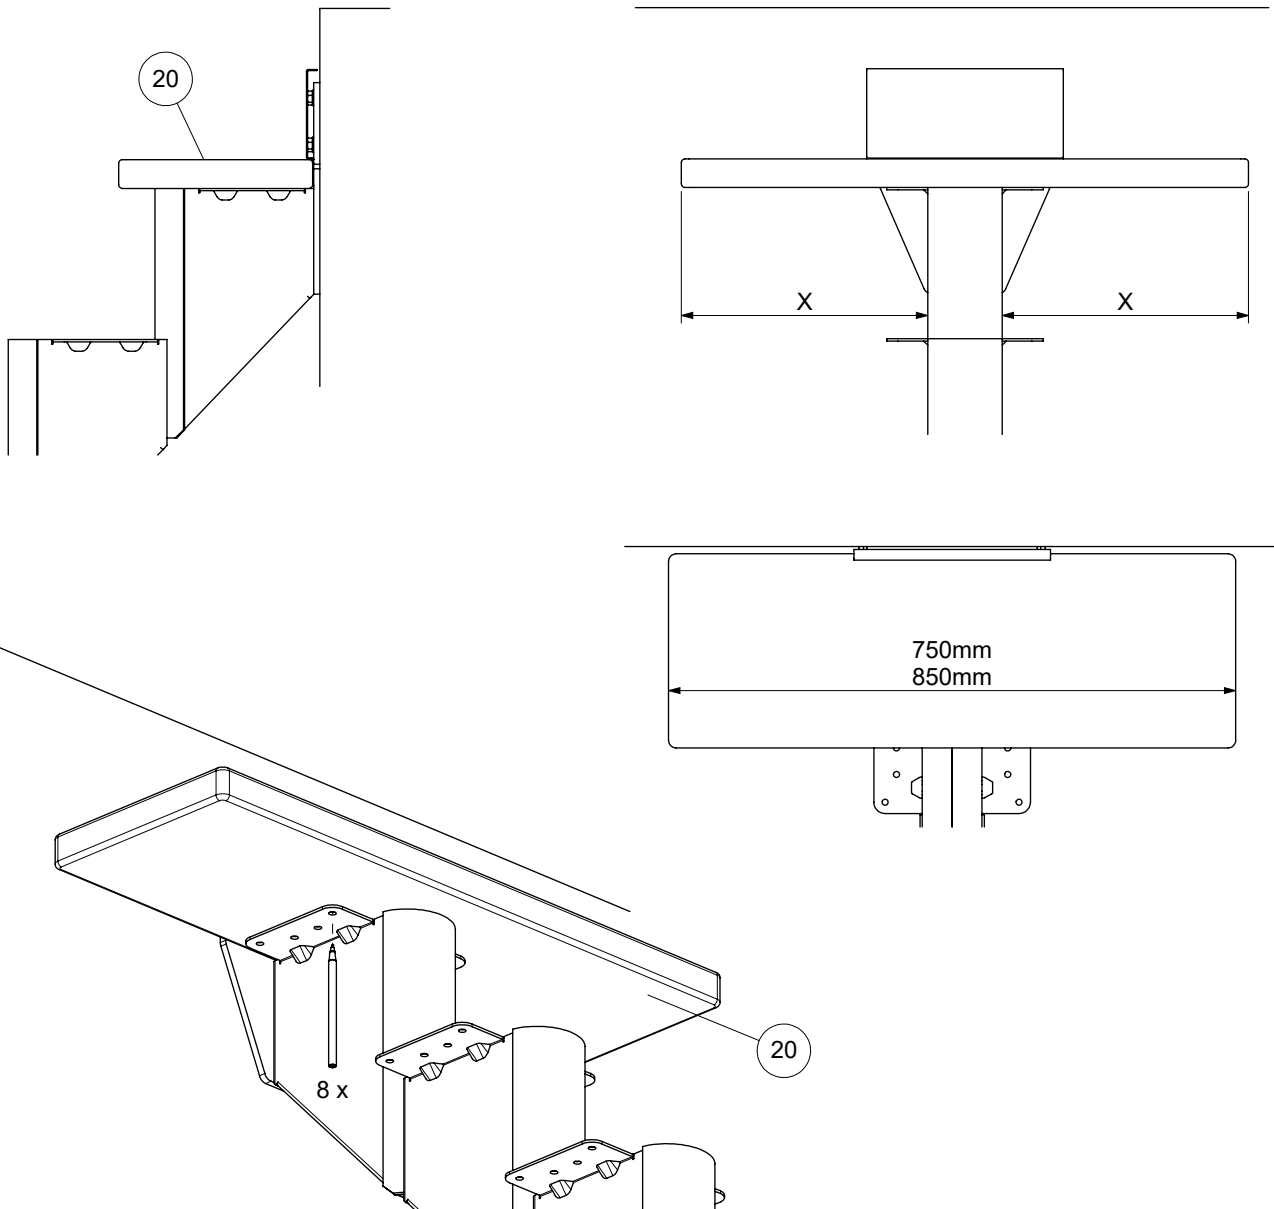

3

13

14

15

18

I	Mounting of wallbrackets is optional Die Montage von Wandhalterungen ist optional Montage van muurbeugels is optioneel Le montage de supports muraux est facultatif Montering af vægbeslag er valgfri
L	2 wall brackets in position A or B 2 Wandhalterungen in der Position A oder B 2 muurbeugels in positie A of B 2 supports mural dans la position A ou B 2 vægbeslag i position A eller B
U	4 wall brackets in position A or B 4 Wandhalterungen in der Position A oder B 4 muurbeugels in positie A of B 4 supports mural dans la position A ou B 4 vægbeslag i position A eller B

2 wall brackets must be mounted on a 1/4 turn or 4 on a 1/2 turn staircase.

2 Wandhalterungen müssen auf einer 1/4-gewendelten oder 4 auf einer 1/2-gewendelten Treppe montiert werden.

2 muurbeugels moeten gemonteerd worden op een 1/4 draai of 4 op een 1/2 draai trap.