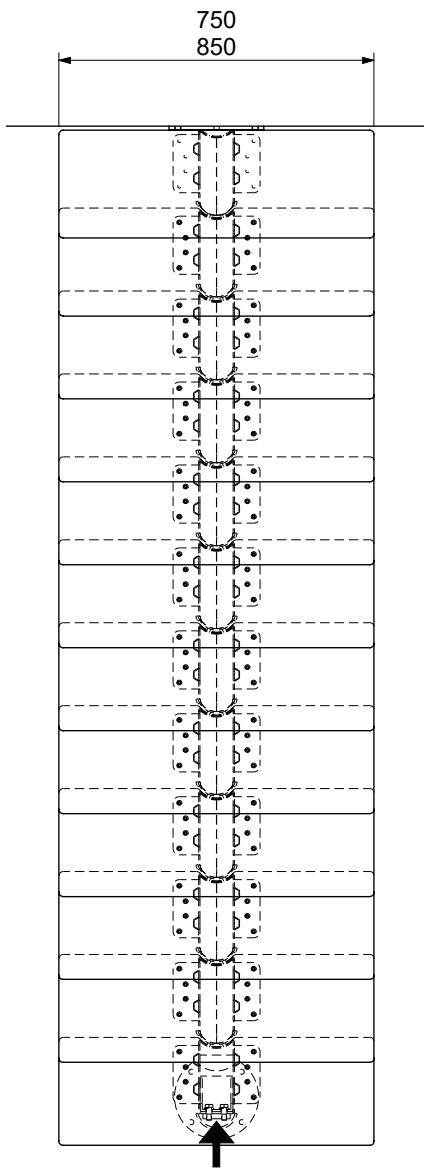

DESIGN BANISTER

HAMBURG

**INSTRUCTION / MONTAGEANLEITUNG
INSTRUKTION / INSTRUCCION / INSTRUKCJA**

	Height floor-to-floor	Rise height	Number of treads
	Geschosshöhe	Steigungshöhe	Anzahl Stufen
	Hauteur sol-sol	Hauteur de marche	Nombre de marches
	Altura de suelo/suelo	Altura de peldaños	Numero de peldaños
	Altura do chão / chão	Altura do degrau	Número de etapas (degraus)
	Hoogte vloer/vloer	Hoogte trede	Aantal treden
	Etagehøjde	Stigningshøjde	Antal trin
	Golv till golv höjd	Stigningshöjd	Antal steg
	Wysokość kondygnacji od podłogi do podłogi	Wysokość stopnia	Ilość stopni
	Înălțime sol-sol	Înălțime treaptă	Număr trepte
	Výška patra podlaha-podlaha	Výška schodu	Počet nášlapů
	Высота от пола до пола	Шаг ступени	Кол-во ступеней
	Aukšto aukštis	Pakopus aukštis	Pakopų kiekis
	Stāva augstums	Pakāpiena augstums	Pakāpienu skaits
	Korruse kõrgus	Astme kõrgus	Astmete arv
	Višina nadstropja	Višina stopnice	Število stopnic
	Visina kata	Visina stepenice	Broj stepenica
	Výška podlažia	Výška stupňa	Počet stupňov

Tools not included!
Werkzeuge nicht enthalten!
Gereedschap niet inbegrepen!
Outils non inclus!
Værktøj ikke inkluderet!

TX25
TX30
PZ2

∅ 3mm ∅ 6mm
∅ 4mm ∅ 12mm
∅ 6mm
∅ 8mm
∅ 10mm

3mm
4mm
6mm

16mm
18mm

L

R

$$S = \frac{H}{T + 1}$$

min S	max S
185 mm	215 mm

Example / Beispiel / Voorbeeld / Example / Eksempel:
H: 2400 mm, T: 11 st(pcs)

$$S = \frac{2400 \text{ mm}}{11 + 1} = 200 \text{ mm}$$

T	min H	max H
9	1850 mm	2150 mm
10	2035 mm	2365 mm
11	2220 mm	2580 mm
12	2405 mm	2795 mm
13	2590 mm	3010 mm