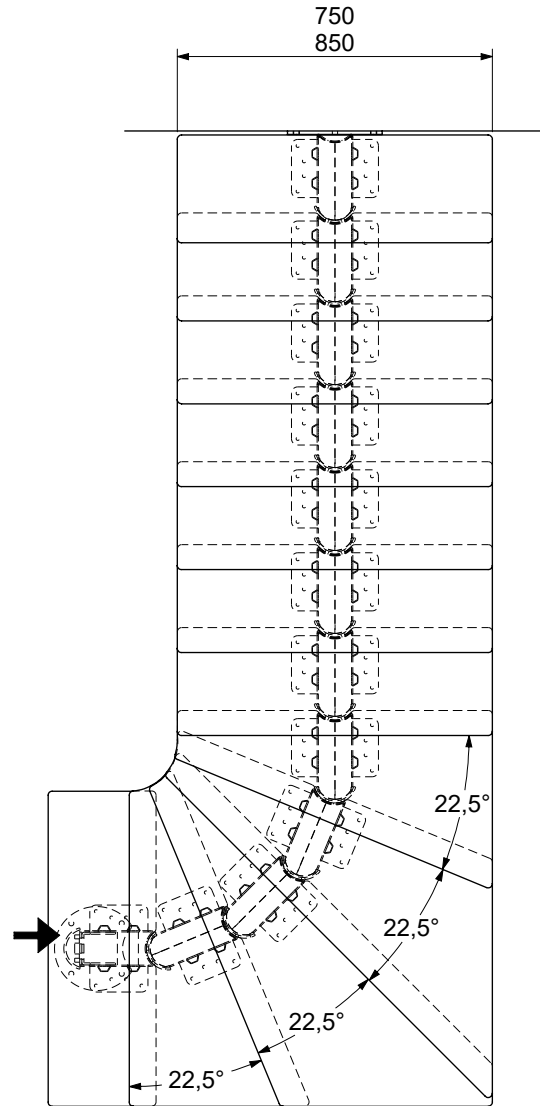

DESIGN BANISTER

HAMBURG

**INSTRUCTION / MONTAGEANLEITUNG
INSTRUKTION / INSTRUCCION / INSTRUKCJA**

	Height floor-to-floor	Rise height	Number of treads
	Geschosshöhe	Steigungshöhe	Anzahl Stufen
	Hauteur sol-sol	Hauteur de marche	Nombre de marches
	Altura de suelo/suelo	Altura de peldaños	Numero de peldaños
	Altura do chão / chão	Altura do degrau	Número de etapas (degraus)
	Hoogte vloer/vloer	Hoogte trede	Aantal treden
	Etagehøjde	Stigningshøjde	Antal trin
	Golv till golv höjd	Stigningshöjd	Antal steg
	Wysokość kondygnacji od podłogi do podłogi	Wysokość stopnia	Ilość stopni
	Înălțime sol-sol	Înălțime treaptă	Număr trepte
	Výška patra podlaha-podlaha	Výška schodu	Počet nášlapů
	Высота от пола до пола	Шаг ступени	Кол-во ступеней
	Aukšto aukštis	Pakopus aukštis	Pakopų kiekis
	Stāva augstums	Pakāpiena augstums	Pakāpienu skaits
	Korruse kõrgus	Astme kõrgus	Astmete arv
	Višina nadstropja	Višina stopnice	Število stopnic
	Visina kata	Visina stepenice	Broj stepenica
	Výška podlažia	Výška stupňa	Počet stupňov

Tools not included!
Werkzeuge nicht enthalten!
Gereedschap niet inbegrepen!
Outils non inclus!
Værktøj ikke inkluderet!

TX25
TX30
PZ2

∅ 3mm ∅ 6mm
∅ 4mm ∅ 12mm
∅ 6mm
∅ 8mm
∅ 10mm

3mm
4mm
6mm

16mm
18mm

L

R

$$S = \frac{H}{T + 1}$$

min S	max S
185 mm	215 mm

Example / Beispiel / Voorbeeld / Example / Eksempel:
H: 2400 mm, T: 11 st(pcs)

$$S = \frac{2400 \text{ mm}}{11 + 1} = 200 \text{ mm}$$

T	min H	max H
9	1850 mm	2150 mm
10	2035 mm	2365 mm
11	2220 mm	2580 mm
12	2405 mm	2795 mm
13	2590 mm	3010 mm