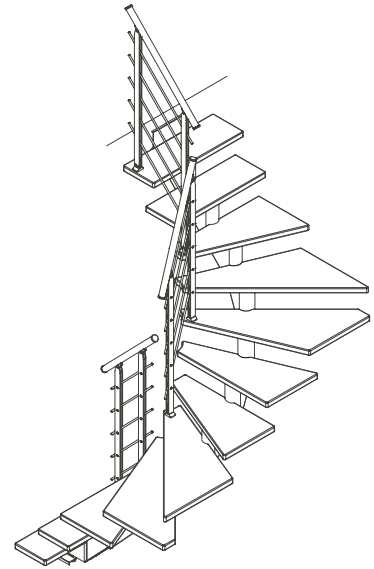

DESIGN BANISTER

HAMBURG

**INSTRUCTION / MONTAGEANLEITUNG
INSTRUKTION / INSTRUCCION / INSTRUKCJA**

	Height floor-to-floor	Rise height	Number of treads
	Geschosshöhe	Steigungshöhe	Anzahl Stufen
	Hauteur sol-sol	Hauteur de marche	Nombre de marches
	Altura de suelo/suelo	Altura de peldaños	Numero de peldaños
	Altura do chão / chão	Altura do degrau	Número de etapas (degraus)
	Hoogte vloer/vloer	Hoogte trede	Aantal treden
	Etagehøjde	Stigningshøjde	Antal trin
	Golv till golv höjd	Stigningshöjd	Antal steg
	Wysokość kondygnacji od podłogi do podłogi	Wysokość stopnia	Ilość stopni
	Înălțime sol-sol	Înălțime treaptă	Număr trepte
	Výška patra podlaha-podlaha	Výška schodu	Počet nášlapů
	Высота от пола до пола	Шаг ступени	Кол-во ступеней
	Aukšto aukštis	Pakopus aukštis	Pakopų kiekis
	Stāva augstums	Pakāpiena augstums	Pakāpienu skaits
	Korruse kõrgus	Astme kõrgus	Astmete arv
	Višina nadstropja	Višina stopnice	Število stopnic
	Visina kata	Visina stepenice	Broj stepenica
	Výška podlažia	Výška stupňa	Počet stupňov

1

x 1
K2-1077500 RAL 7016
K2-1077501 RAL 9005
K2-1077502 Pearl grey
K2-1077503 RAL 9016

	11	12	13	14
x	9	10	11	12

K2-1077505 RAL 7016
K2-1077506 RAL 9005
K2-1077507 Pearl grey
K2-1077508 RAL 9016

2

x 1
K2-1077515 RAL 7016
K2-1077516 RAL 9005
K2-1077517 Pearl grey
K2-1077518 RAL 9016