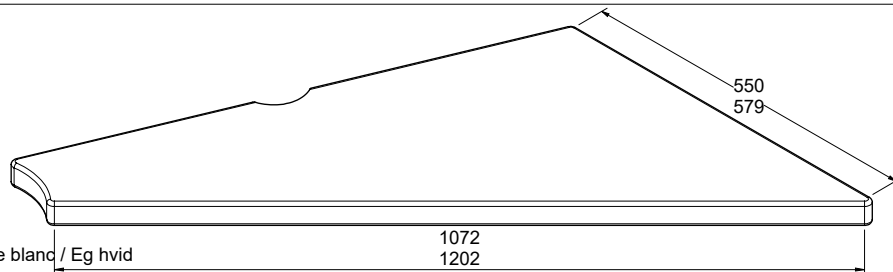

	11	12	13	14
x	10	11	12	13
	I	10	11	12
	L	6	7	8
	U	2	3	4

25

x	I	0
	L	1
	U	2

- M2-1078409 750 mm Beech / Buche / Beuk / Hêtre / Bøg
- M2-1078419 750 mm Oak / Eiche / Eik / Chêne / Eg
- M2-1078429 750 mm Oak white / Eiche weiss / Eik wit / Chêne blanc / Eg hvid
- M2-1078459 850 mm Beech / Buche / Beuk / Hêtre / Bøg
- M2-1078469 850 mm Oak / Eiche / Eik / Chêne / Eg
- M2-1078479 850 mm Oak white / Eiche weiss / Eik wit / Chêne blanc / Eg hvid

24

x	I	0
	L	1
	U	2

- M2-1078408 750 mm Beech / Buche / Beuk / Hêtre / Bøg
- M2-1078418 750 mm Oak / Eiche / Eik / Chêne / Eg
- M2-1078428 750 mm Oak white / Eiche weiss / Eik wit / Chêne blanc / Eg hvid
- M2-1078458 850 mm Beech / Buche / Beuk / Hêtre / Bøg
- M2-1078468 850 mm Oak / Eiche / Eik / Chêne / Eg
- M2-1078478 850 mm Oak white / Eiche weiss / Eik wit / Chêne blanc / Eg hvid