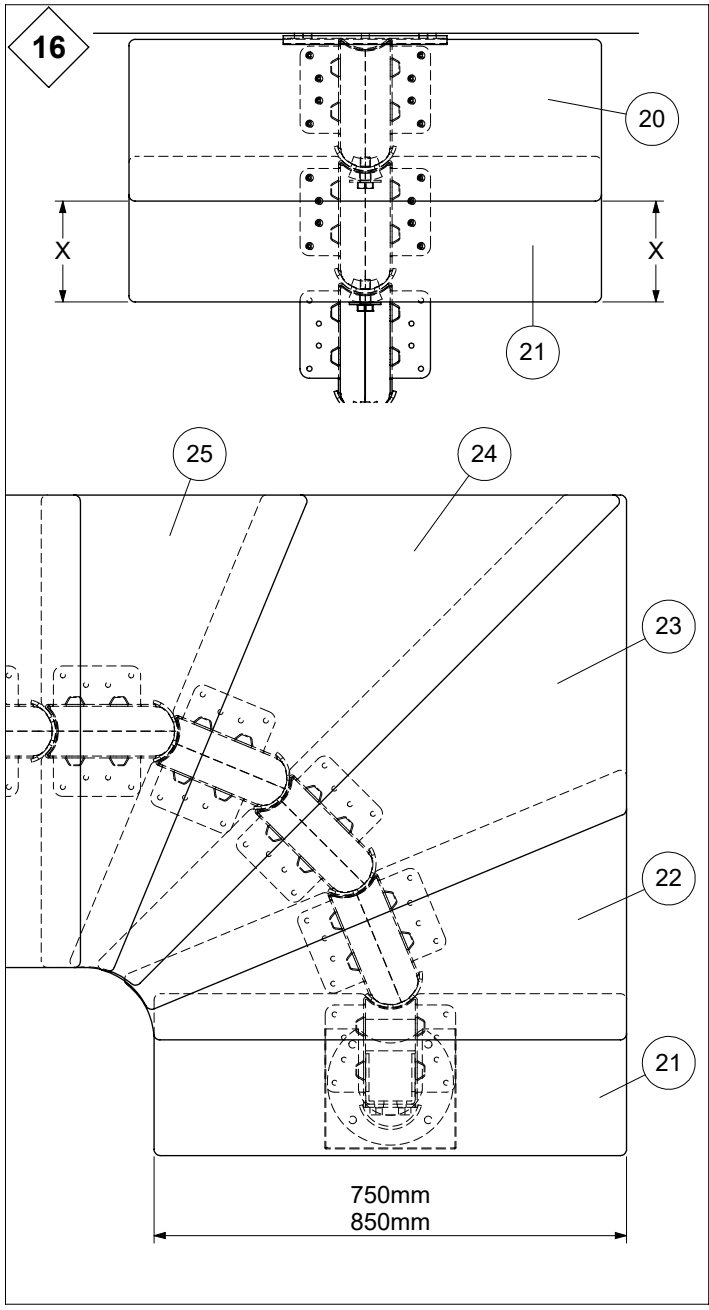

DESIGN BANISTER

HAMBURG

**INSTRUCTION / MONTAGEANLEITUNG
INSTRUKTION / INSTRUCCION / INSTRUKCJA**

	Height floor-to-floor	Rise height	Number of treads
	Geschosshöhe	Steigungshöhe	Anzahl Stufen
	Hauteur sol-sol	Hauteur de marche	Nombre de marches
	Altura de suelo/suelo	Altura de peldaños	Numero de peldaños
	Altura do chão / chão	Altura do degrau	Número de etapas (degraus)
	Hoogte vloer/vloer	Hoogte trede	Aantal treden
	Etagehøjde	Stigningshøjde	Antal trin
	Golv till golv höjd	Stigningshöjd	Antal steg
	Wysokość kondygnacji od podłogi do podłogi	Wysokość stopnia	Ilość stopni
	Înălțime sol-sol	Înălțime treaptă	Număr trepte
	Výška patra podlaha-podlaha	Výška schodu	Počet nášlapů
	Высота от пола до пола	Шаг ступени	Кол-во ступеней
	Aukšto aukštis	Pakopus aukštis	Pakopų kiekis
	Stāva augstums	Pakāpiena augstums	Pakāpienu skaits
	Korruse kõrgus	Astme kõrgus	Astmete arv
	Višina nadstropja	Višina stopnice	Število stopnic
	Visina kata	Visina stepenice	Broj stepenica
	Výška podlažia	Výška stupňa	Počet stupňov

min S	max S
185 mm	215 mm

Example / Beispiel / Voorbeeld / Example / Eksempel:
H: 2400 mm, T: 11 st(pcs)

$$S = \frac{2400 \text{ mm}}{11 + 1} = 200 \text{ mm}$$

T	min H	max H
9	1850 mm	2150 mm
10	2035 mm	2365 mm
11	2220 mm	2580 mm
12	2405 mm	2795 mm
13	2590 mm	3010 mm

3

13

14

15

18

I	Mounting of wallbrackets is optional Die Montage von Wandhalterungen ist optional Montage van muurbeugels is optioneel Le montage de supports muraux est facultatif Montering af vægbeslag er valgfri
L	2 wall brackets in position A or B 2 Wandhalterungen in der Position A oder B 2 muurbeugels in positie A of B 2 supports mural dans la position A ou B 2 vægbeslag i position A eller B
U	4 wall brackets in position A or B 4 Wandhalterungen in der Position A oder B 4 muurbeugels in positie A of B 4 supports mural dans la position A ou B 4 vægbeslag i position A eller B