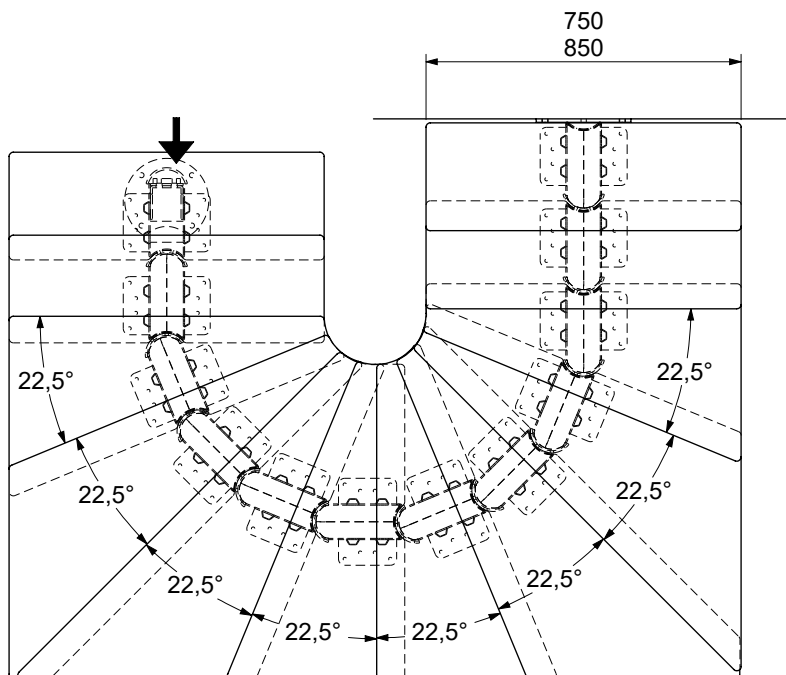

Tools not included!
Werkzeuge nicht enthalten!
Gereedschap niet inbegrepen!
Outils non inclus!
Værktøj ikke inkluderet!

TX25
TX30
PZ2

∅ 3mm ∅ 6mm
∅ 4mm ∅ 12mm
∅ 6mm
∅ 8mm
∅ 10mm

3mm
4mm
6mm

16mm
18mm

L

R

$$S = \frac{H}{T + 1}$$

min S	max S
185 mm	215 mm

Example / Beispiel / Voorbeeld / Example / Eksempel:
H: 2400 mm, T: 11 st(pcs)

$$S = \frac{2400 \text{ mm}}{11 + 1} = 200 \text{ mm}$$

T	min H	max H
9	1850 mm	2150 mm
10	2035 mm	2365 mm
11	2220 mm	2580 mm
12	2405 mm	2795 mm
13	2590 mm	3010 mm