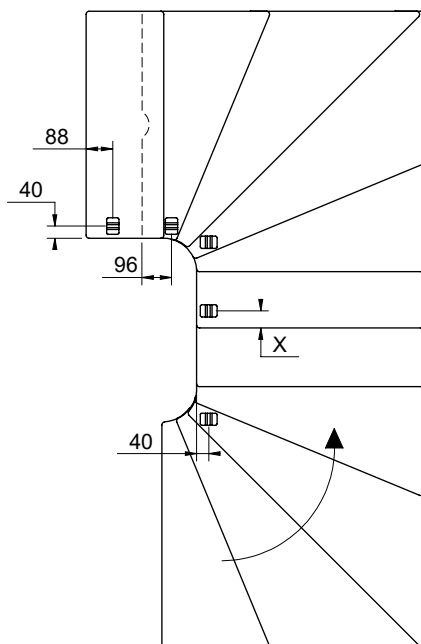

2 supports mural doivent être monté sur un escalier 1/4 ou 4 sur un escalier 1/2 tournant.

2 væginkler er påkrævet i en 1/4-svings- eller 4 i en 1/2-svings-trappe.

L

R

L 750 mm

U 750 mm

L 850 mm

U 850 mm