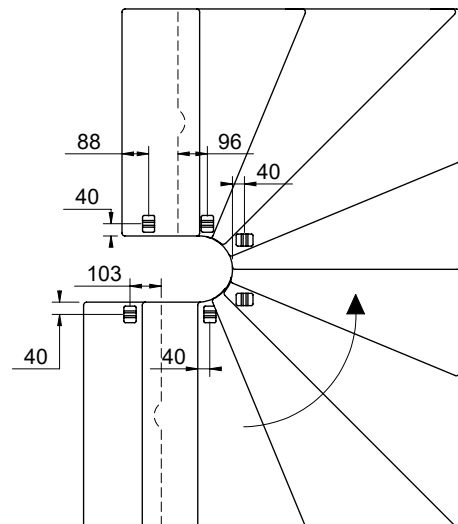

2 supports mural doivent être monté sur un escalier 1/4 ou 4 sur un escalier 1/2 tournant.

2 væginkler er påkrævet i en 1/4-svings- eller 4 i en 1/2-svings-trappe.

L

R

L 750 mm

U 750 mm

L 850 mm

U 850 mm