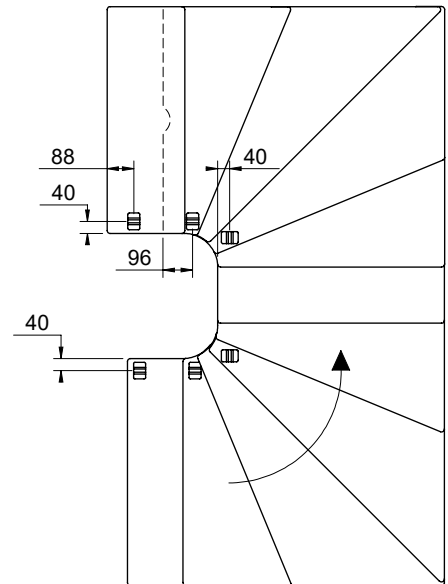

2 supports mural doivent être monté sur un escalier 1/4 ou 4 sur un escalier 1/2 tournant.

2 væginkler er påkrævet i en 1/4-svings- eller 4 i en 1/2-svings-trappe.

L

R

L 750 mm

U 750 mm

L 850 mm

U 850 mm