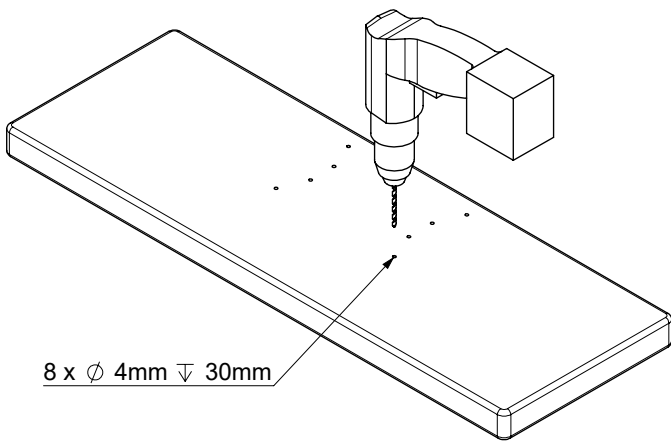

min S	max S
185 mm	215 mm

Example / Beispiel / Voorbeeld / Example / Eksempel:
H: 2400 mm, T: 11 st(pcs)

$$S = \frac{2400 \text{ mm}}{11 + 1} = 200 \text{ mm}$$

T	min H	max H
9	1850 mm	2150 mm
10	2035 mm	2365 mm
11	2220 mm	2580 mm
12	2405 mm	2795 mm
13	2590 mm	3010 mm

3

13

14

15

18

I	Mounting of wallbrackets is optional Die Montage von Wandhalterungen ist optional Montage van muurbeugels is optioneel Le montage de supports muraux est facultatif Montering af vægbeslag er valgfri
L	2 wall brackets in position A or B 2 Wandhalterungen in der Position A oder B 2 muurbeugels in positie A of B 2 supports mural dans la position A ou B 2 vægbeslag i position A eller B
U	4 wall brackets in position A or B 4 Wandhalterungen in der Position A oder B 4 muurbeugels in positie A of B 4 supports mural dans la position A ou B 4 vægbeslag i position A eller B