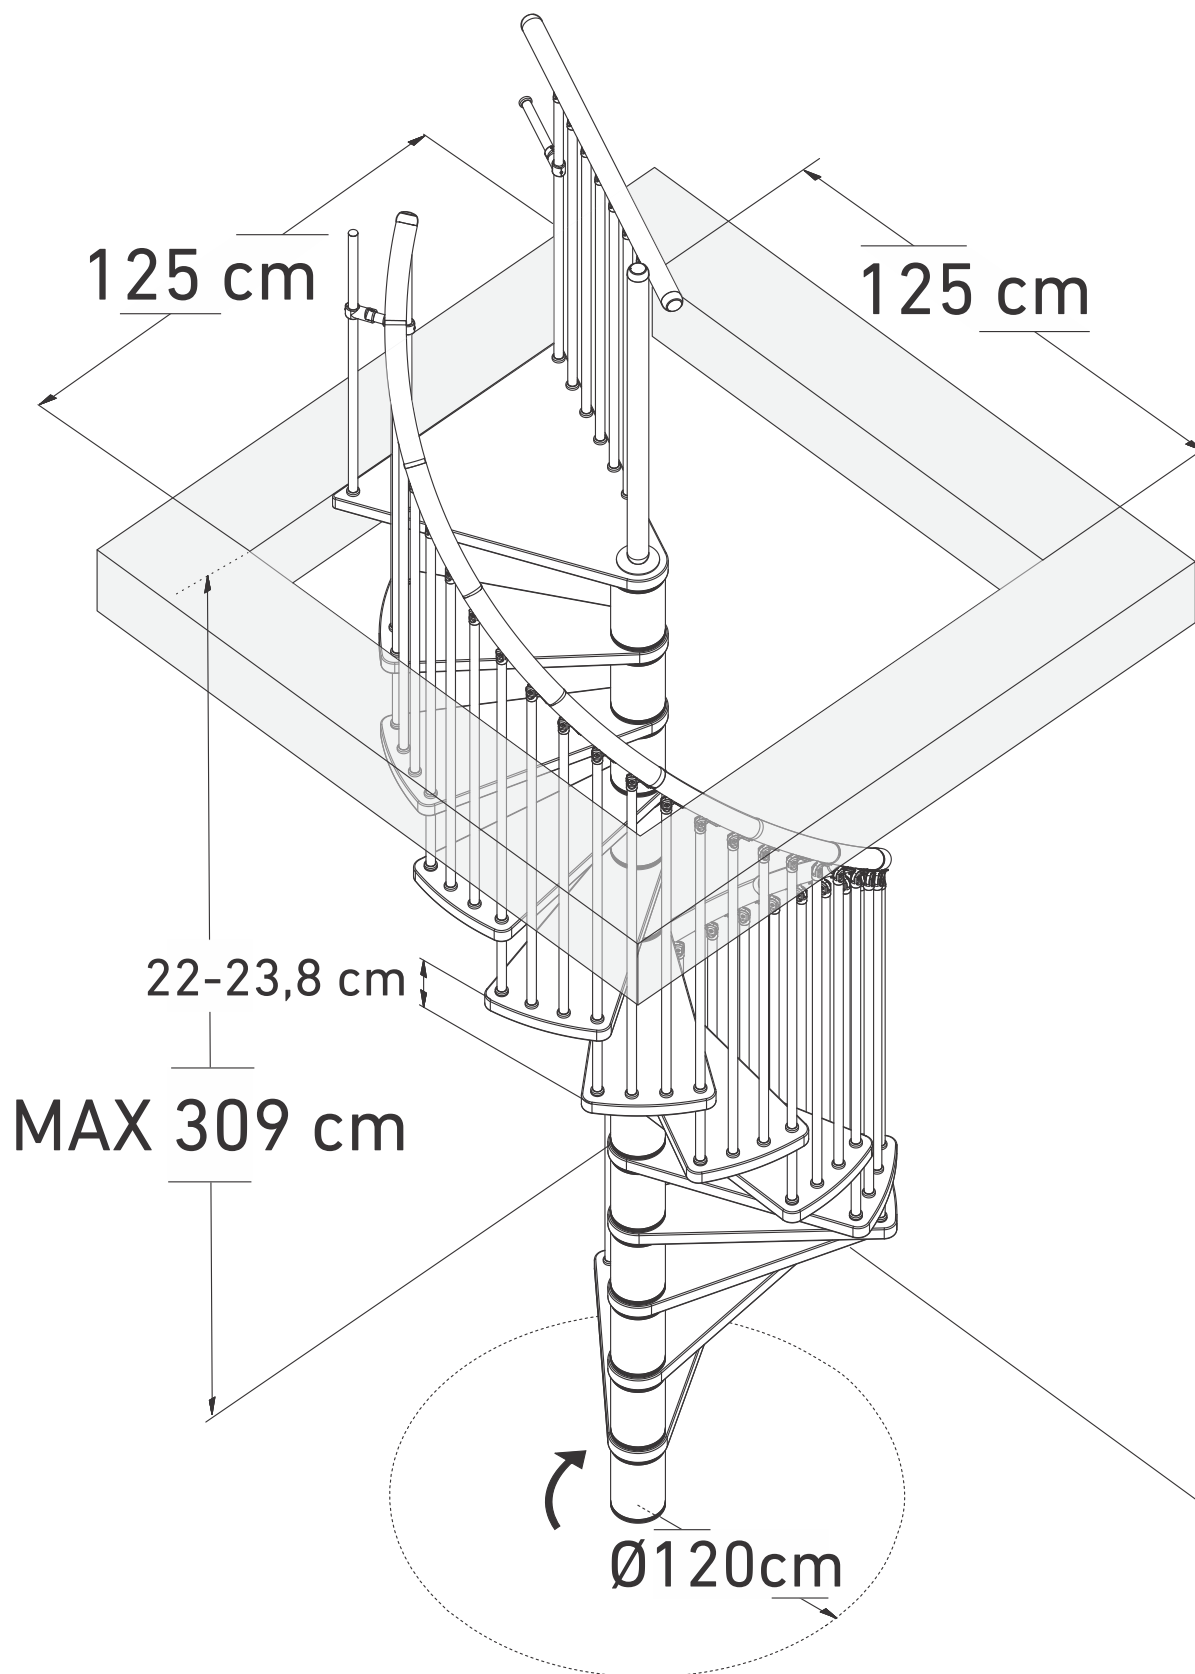

# SIGMA Ø120

# SIGMA Ø120

Marches	11	12	13
Hauteur Min.	2420	2640	2860
Hauteur Max.	2618	2856	3094
Degré	284°	310°	336°