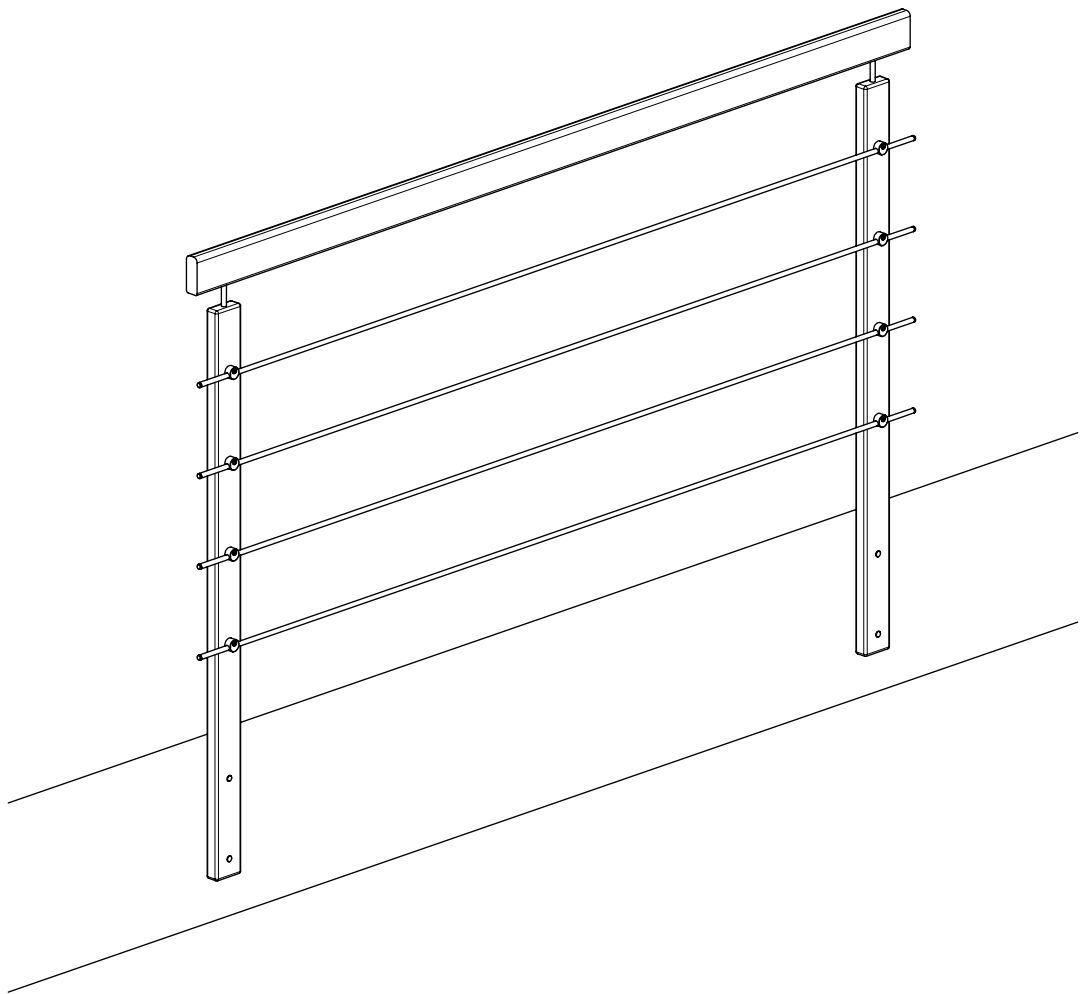

## Balcony banister horizontal Brüstungsgeländer waagrecht Garde-corps horizontal

Installation instruction  
Montageanleitung  
Instruction de montage

1

x 1  
H3-44346

2

x 4  
K1-18052

3

x 2  
H3-44349