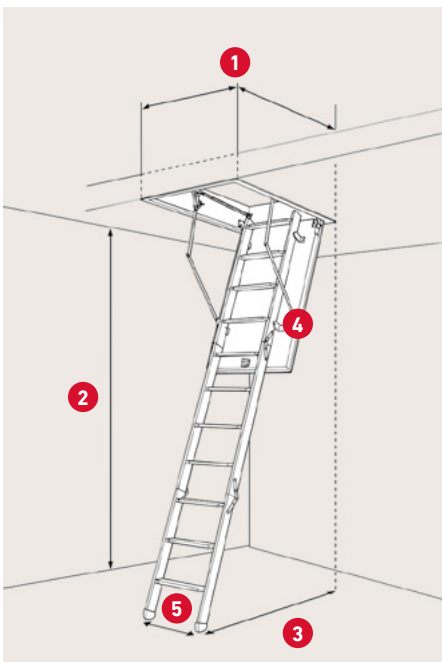

Lufttætheds klasse 4
EN 12207

Fuldt samlet fra fabrik

- » Gode komfortable skridsikre trin, med en trædeflade på 8,2 cm.
- » Lofttrappen kan forberedes til cylinderlås.
- » Traditionel opbygning af lem.
- » Leveres fuldt samlet fra fabrikken.
- » Inkl. hvide plastikgerigter 3,5 cm.

SPECIFIKATIONER

50 mm ekspanderet polystyren (EPS)

Stigehøjde med arm - lukket trappe: 59,5 cm

Stigehøjde uden arm - lukket trappe: 35,8 cm

Karm: Hvidgrundet krydsfinér
Højde: 19 - 80 cm
Tykkelse: 1,8 cm

Vange: Ubehandlet gran
Bredde: 8,4 cm

3-delt stige med trin i grantræ inkl. sorte plastikfødder

Lem tykkelse: 56 mm
Hvid HDF 2 x 3 mm

Tætningsliste i karm

Betjeningsstang medfølger

1 Varenr.	1052400
DB-nr.	7580400
Udvendige karm mål	47,6 - 97,6 x 109,5 - 157,5 cm
Hulmål	50 - 100 x 110 - 160 cm

2 Lofthøjde inkl. fødder
v/70°: 218 - 336 cm

3 Udladning: variere i forhold til størrelsen

* Hvis lofthøjden er over 1: 264 / 2: 288 cm, skal karm længden være 1: 113 / 2: 137,5 cm eller mere.

4 Udklapning: variere i forhold til størrelsen