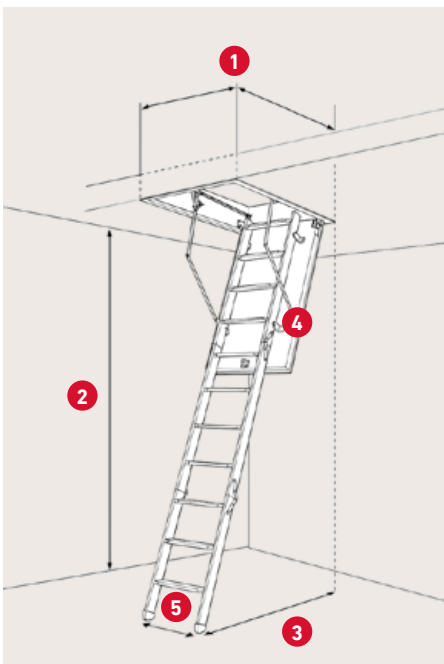

**DANISH
QUALITY**

Dansk kvalitets lofttrappe

- » Designet til smalle gange eller hvor pladsen er trang fx. på tværs af spær.
- » Kan monteres i små og smalle åbninger/hulmål.
- » 4- delt foldetrappe.
- » Kan leveres uden stige.

SPECIFIKATIONER

Sandwich konstruktion
30 mm ekspanderet
polystyren (EPS)

Max. højde: ved 11 trin
75,7 cm / 12 trin 73 cm
fra underkant af karm
til top af lukket stige

Karm: Karm: Hvidgrundet
krydsfinér
Højde: 14 cm
Tykkelse: 1,8 cm

Vange: Fyrretræ
Bredde: 6,9 cm

4-delt stige med
11 eller 12 trin i bøgetræ
inkl. grå plastikfødder

Lem tykkelse: 36 mm
Hvid HDF 2 × 3 mm

Tætningsliste i karm

Inkl. plastgerigter

Betjeningsstang medfølger

1	Varenr.	1034000
	DB-nr.	7580400
	Udvendige karmmå	54,8 - 80 × 85 - 109 cm*
	Hulmål	57,2 - 82,4 × 87,5 - 111,5 cm

* De udvendige karmmå må ikke overstiger 240 cm tilsammen.

2

Lofthøjde inkl. fødder
v/70°: 217 - 286 cm

3

Udladning v/70°:
11 trin 116,9 cm
12 trin 126,5 cm
fra bagkant af karm

4

Udklapning v/70°:
126,8 cm fra
bagkant af karm