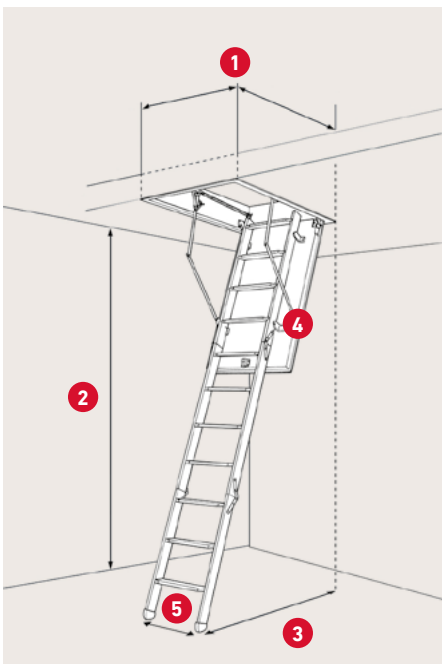

- > Gode komfortable skridsikre trin, med en trædeflade på 8,2 cm.
- > Lofttrappen er forberedt til cylinderlås.
- > Traditionel opbygning af lem.
- > Leveres fuldt samlet fra fabrikken.
- > Inkl. hvide plastikgerigter 3,5 cm.

## SPECIFIKATIONER

50 mm ekspanderet polystyren (EPS)

Stigehøjde med arm - lukket trappe: 59,5 cm

Stigehøjde uden arm - lukket trappe: 35,8 cm

Karm: Ubehandlet fyr  
Højde: 19 - 80 cm  
Tykkelse: 1,8 cm

Vange: Ubehandlet gran  
Bredde: 8,4 cm

3-delt stige med trin i grantræ inkl. sorte plastikfødder

Lem tykkelse: 56 mm  
Hvid HDF 2 x 3 mm

Tætningsliste i karm

Betjeningsstang medfølger

<b>1</b>	<b>Varenr.</b>	<b>950000</b>
	<b>DB-nr.</b>	7580400
	<b>Udvendige karmsmål</b>	47,6 - 97,6 x 109,5 - 157,5 cm
	<b>Hulmål</b>	50 - 100 x 110 - 160 cm

**2**

Lofthøjde inkl. fødder  
v/70°: 218 - 336 cm

**3**

Udladning: variere i forhold til størrelsen

\* Hvis lofthøjden er over 1: 264 / 2: 288 cm, skal karm længden være 1: 113 / 2: 137,5 cm eller mere.

**4**