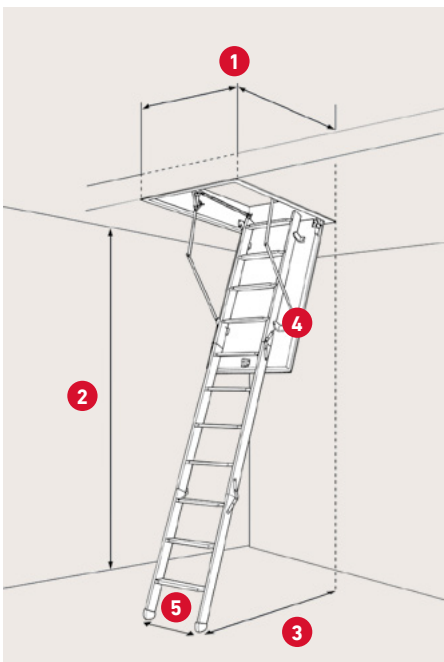

SPECIFIKATIONER

50 mm rockwool isolering
Ikke-brændbar vand-
afvisende stenuld

Stigehøjde med arm -
lukket trappe: 58,8 cm

Stigehøjde uden arm -
lukket trappe: 32,4 cm

Karm: Hvid grundet limtræ
i fyr
Højde: 19,1 - 80 cm

Vange: Stål
Bredde: 4 cm

3-delt stige
inkl. justerbare fødder

Lem tykkelse: 56 mm
Hvid HDF 2 x 3 mm
Falset underkant
Farve: RAL 9010

Inkl. hvidmalet trægerigter
skåret i smig

Inkl. 1 x teleskophåndliste
i antracit grå

Kan forberedes til
cylinderlås

Betjeningsstang medfølger

1 Varenr.	1010700
DB-nr.	2055022
Udvendige karm mål*	57,6 - 77,6 × 117,5 - 157,5 cm
Hulmål**	60 - 80 × 120 - 160 cm

* Det udvendige karm mål må max være 1,067 m². ** Hulmålet må max. være 1,125 m².