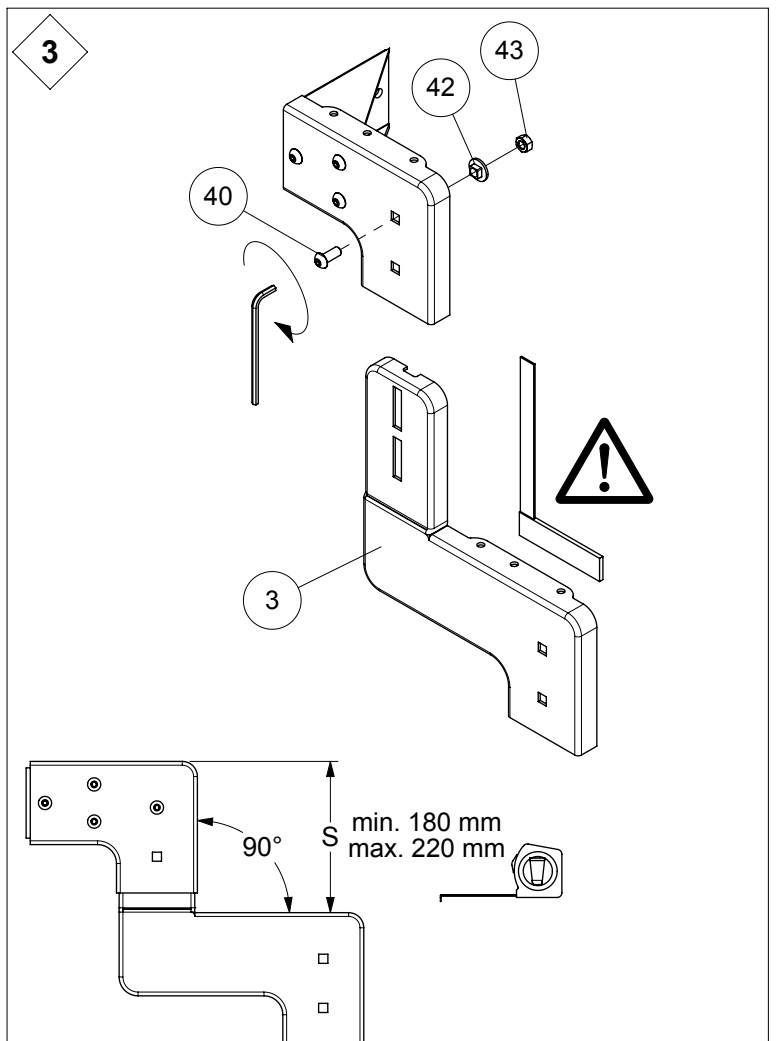

H	S				
	180	190	200	210	220
	mm	mm	mm	mm	mm
2	540	570	600	630	660
3	720	760	800	840	880
4	900	950	1000	1050	1100
5	1080	1140	1200	1260	1320
6	1260	1330	1400	1470	1540
7	1440	1520	1600	1680	1760
8	1620	1710	1800	1890	1980
9	1800	1900	2000	2100	2200
10	1980	2090	2200	2310	2420
11	2160	2280	2400	2520	2640
12	2340	2470	2600	2730	2860

H	S				
	180	190	200	210	220
	mm	mm	mm	mm	mm
2	360	380	400	420	440
3	540	570	600	630	660
4	720	760	800	840	880
5	900	950	1000	1050	1100
6	1080	1140	1200	1260	1320
7	1260	1330	1400	1470	1540
8	1440	1520	1600	1680	1760
9	1620	1710	1800	1890	1980
10	1800	1900	2000	2100	2200
11	1980	2090	2200	2310	2420
12	2160	2280	2400	2520	2640