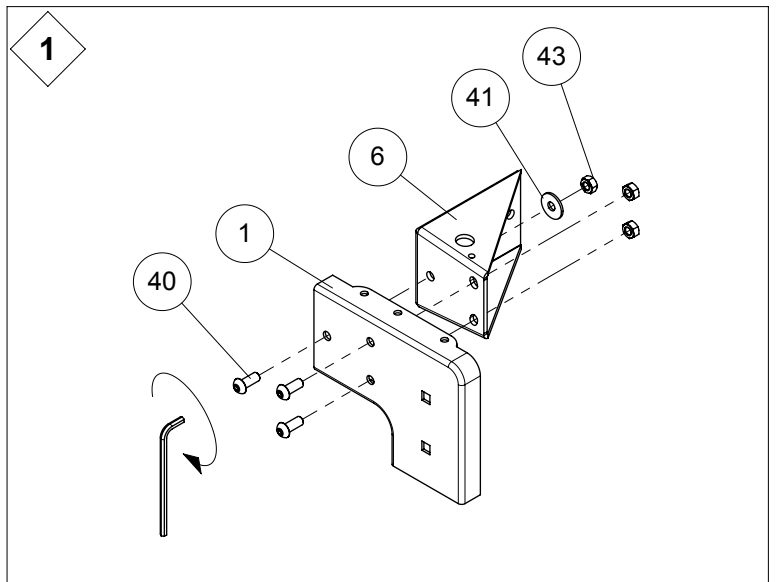

H	S				
	180	190	200	210	220
	mm	mm	mm	mm	mm
2	540	570	600	630	660
3	720	760	800	840	880
4	900	950	1000	1050	1100
5	1080	1140	1200	1260	1320
6	1260	1330	1400	1470	1540
7	1440	1520	1600	1680	1760
8	1620	1710	1800	1890	1980
9	1800	1900	2000	2100	2200
10	1980	2090	2200	2310	2420
11	2160	2280	2400	2520	2640
12	2340	2470	2600	2730	2860

H	S				
	180	190	200	210	220
	mm	mm	mm	mm	mm
2	360	380	400	420	440
3	540	570	600	630	660
4	720	760	800	840	880
5	900	950	1000	1050	1100
6	1080	1140	1200	1260	1320
7	1260	1330	1400	1470	1540
8	1440	1520	1600	1680	1760
9	1620	1710	1800	1890	1980
10	1800	1900	2000	2100	2200
11	1980	2090	2200	2310	2420
12	2160	2280	2400	2520	2640