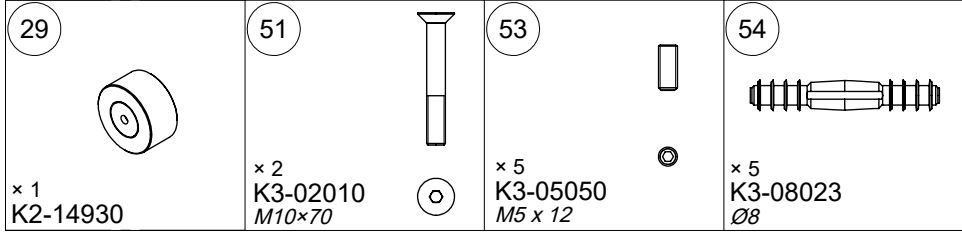

1068041

Steiggeländer PROVA Ergänzungs-Set für 4 Stufen
PROVA banister extension for 4 steps