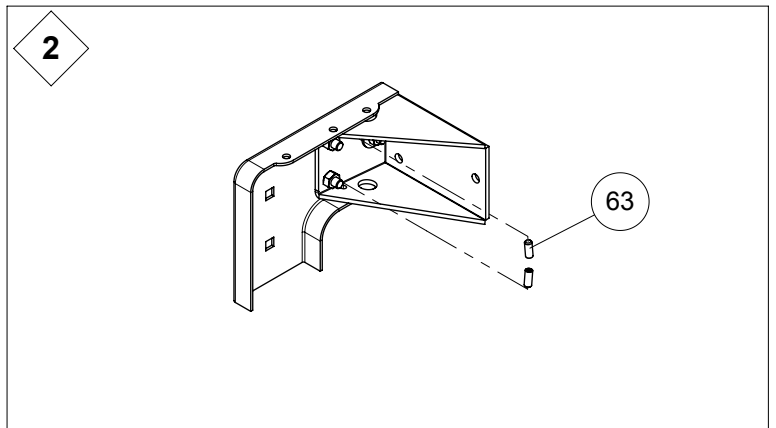

H	S				
	180	190	200	210	220
	mm	mm	mm	mm	mm
2	540	570	600	630	660
3	720	760	800	840	880
4	900	950	1000	1050	1100
5	1080	1140	1200	1260	1320
6	1260	1330	1400	1470	1540
7	1440	1520	1600	1680	1760
8	1620	1710	1800	1890	1980
9	1800	1900	2000	2100	2200
10	1980	2090	2200	2310	2420
11	2160	2280	2400	2520	2640
12	2340	2470	2600	2730	2860

H	S				
	180	190	200	210	220
	mm	mm	mm	mm	mm
2	360	380	400	420	440
3	540	570	600	630	660
4	720	760	800	840	880
5	900	950	1000	1050	1100
6	1080	1140	1200	1260	1320
7	1260	1330	1400	1470	1540
8	1440	1520	1600	1680	1760
9	1620	1710	1800	1890	1980
10	1800	1900	2000	2100	2200
11	1980	2090	2200	2310	2420
12	2160	2280	2400	2520	2640