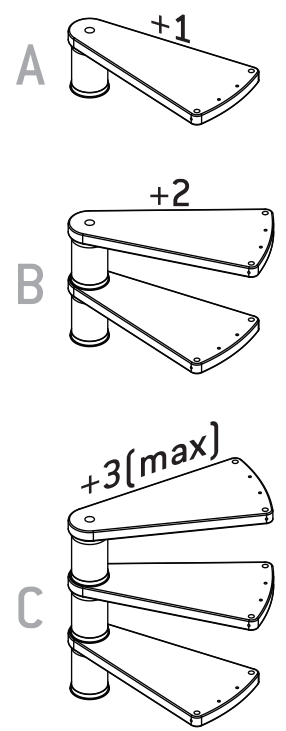

# WINNIPEG

Ø 120

BUCHE  
BEECH  
HÊTRE  
BEUK  
FAGGIO

EICHE  
OAK  
CHÊNE  
EIK  
QUERCIA

- Ⓓ WINNIPEG ZUSATZSTUFE 120 CM
- Ⓖ WINNIPEG ADDITIONAL STEP Ø120 CM
- Ⓕ WINNIPEG MARCHE SUPPLÉMENTAIRE Ø120 CM
- Ⓖ WINNIPEG TREDE EXTRA Ø120 CM
- Ⓘ WINNIPEG GRADINO SUPPLEMENTARE Ø120 CM

- A**  
266,5-292,5 cm
- B**  
287-315 cm
- C**  
307,5-337,5 cm

<266,5cm (A)  
 <287cm (B)  
 <307,5cm (C)

<p><b>01</b> 40x335x670mm x1</p>	<p><b>02</b> Ø118x160mm x1</p>	<p><b>03</b> 050x410mm x1</p>	<p><b>04</b> Ø18x1120 mm x1</p>	<p><b>05</b> Ø18x1013 mm x1</p>	<p><b>06</b> Ø18x938 mm x1</p>
<p><b>07</b> M8x60 mm x1</p>	<p><b>08</b> 118x5 mm x4</p>	<p><b>09</b> Ø40x4 mm x1</p>	<p><b>10</b> Ø16x1.6 mm x2</p>	<p><b>11</b> Ø121x18 mm x2</p>	<p><b>12</b> Ø10x7 mm x2</p>
<p><b>13</b> Ø28x4 mm x2</p>	<p><b>14</b> Ø28x4 mm x2</p>	<p><b>15</b> M8x60 x2</p>	<p><b>16</b> Ø3.5x25 mm x6</p>	<p><b>17</b> M6x8 mm x2</p>	<p><b>18</b> 18.5x22 mm x1</p>