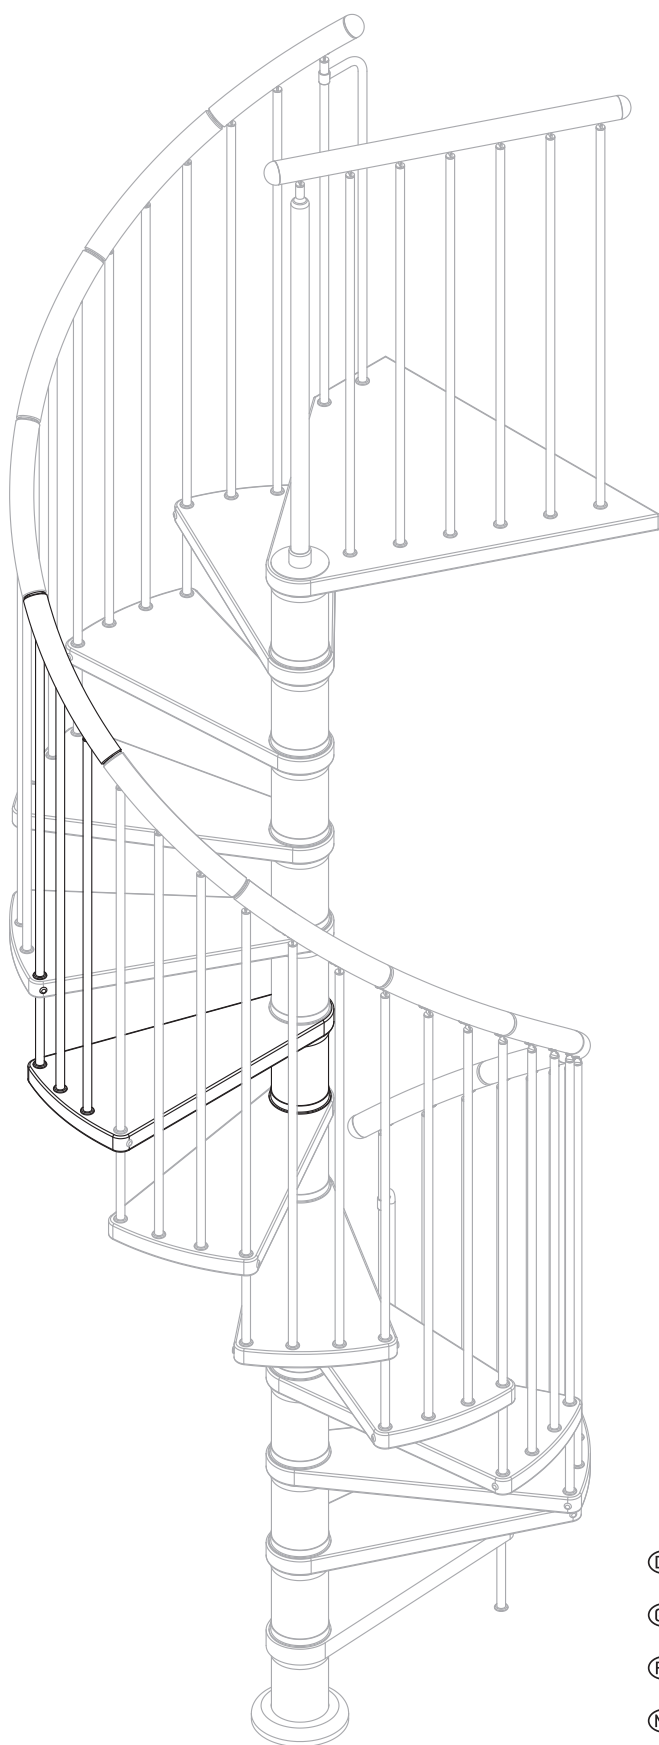

# WINNIPEG

Ø 120

BUCHE  
BEECH  
HÊTRE  
BEUK  
FAGGIO

EICHE  
OAK  
CHÊNE  
EIK  
QUERCIA

- Ⓓ WINNIPEG ZUSATZSTUFE 120 CM
- Ⓖ WINNIPEG ADDITIONAL STEP Ø120 CM
- Ⓕ WINNIPEG MARCHE SUPPLÉMENTAIRE Ø120 CM
- Ⓖ WINNIPEG TREDE EXTRA Ø120 CM
- Ⓘ WINNIPEG GRADINO SUPPLEMENTARE Ø120 CM

- A**  
266,5-292,5 cm
- B**  
287-315 cm
- C**  
307,5-337,5 cm

<266,5cm (A)  
 <287cm (B)  
 <307,5cm (C)

<p><b>01</b> 40x335x670mm x1</p>	<p><b>02</b> Ø118x160mm x1</p>	<p><b>03</b> 050x410mm x1</p>	<p><b>04</b> Ø18x1120 mm x1</p>	<p><b>05</b> Ø18x1013 mm x1</p>	<p><b>06</b> Ø18x938 mm x1</p>
<p><b>07</b> M8x60 mm x1</p>	<p><b>08</b> 118x5 mm x4</p>	<p><b>09</b> Ø40x4 mm x1</p>	<p><b>10</b> Ø16x1.6 mm x2</p>	<p><b>11</b> Ø121x18 mm x2</p>	<p><b>12</b> Ø10x7 mm x2</p>
<p><b>13</b> Ø28x4 mm x2</p>	<p><b>14</b> Ø28x4 mm x2</p>	<p><b>15</b> M8x60 x2</p>	<p><b>16</b> Ø3.5x25 mm x6</p>	<p><b>17</b> M6x8 mm x2</p>	<p><b>18</b> 18.5x22 mm x1</p>