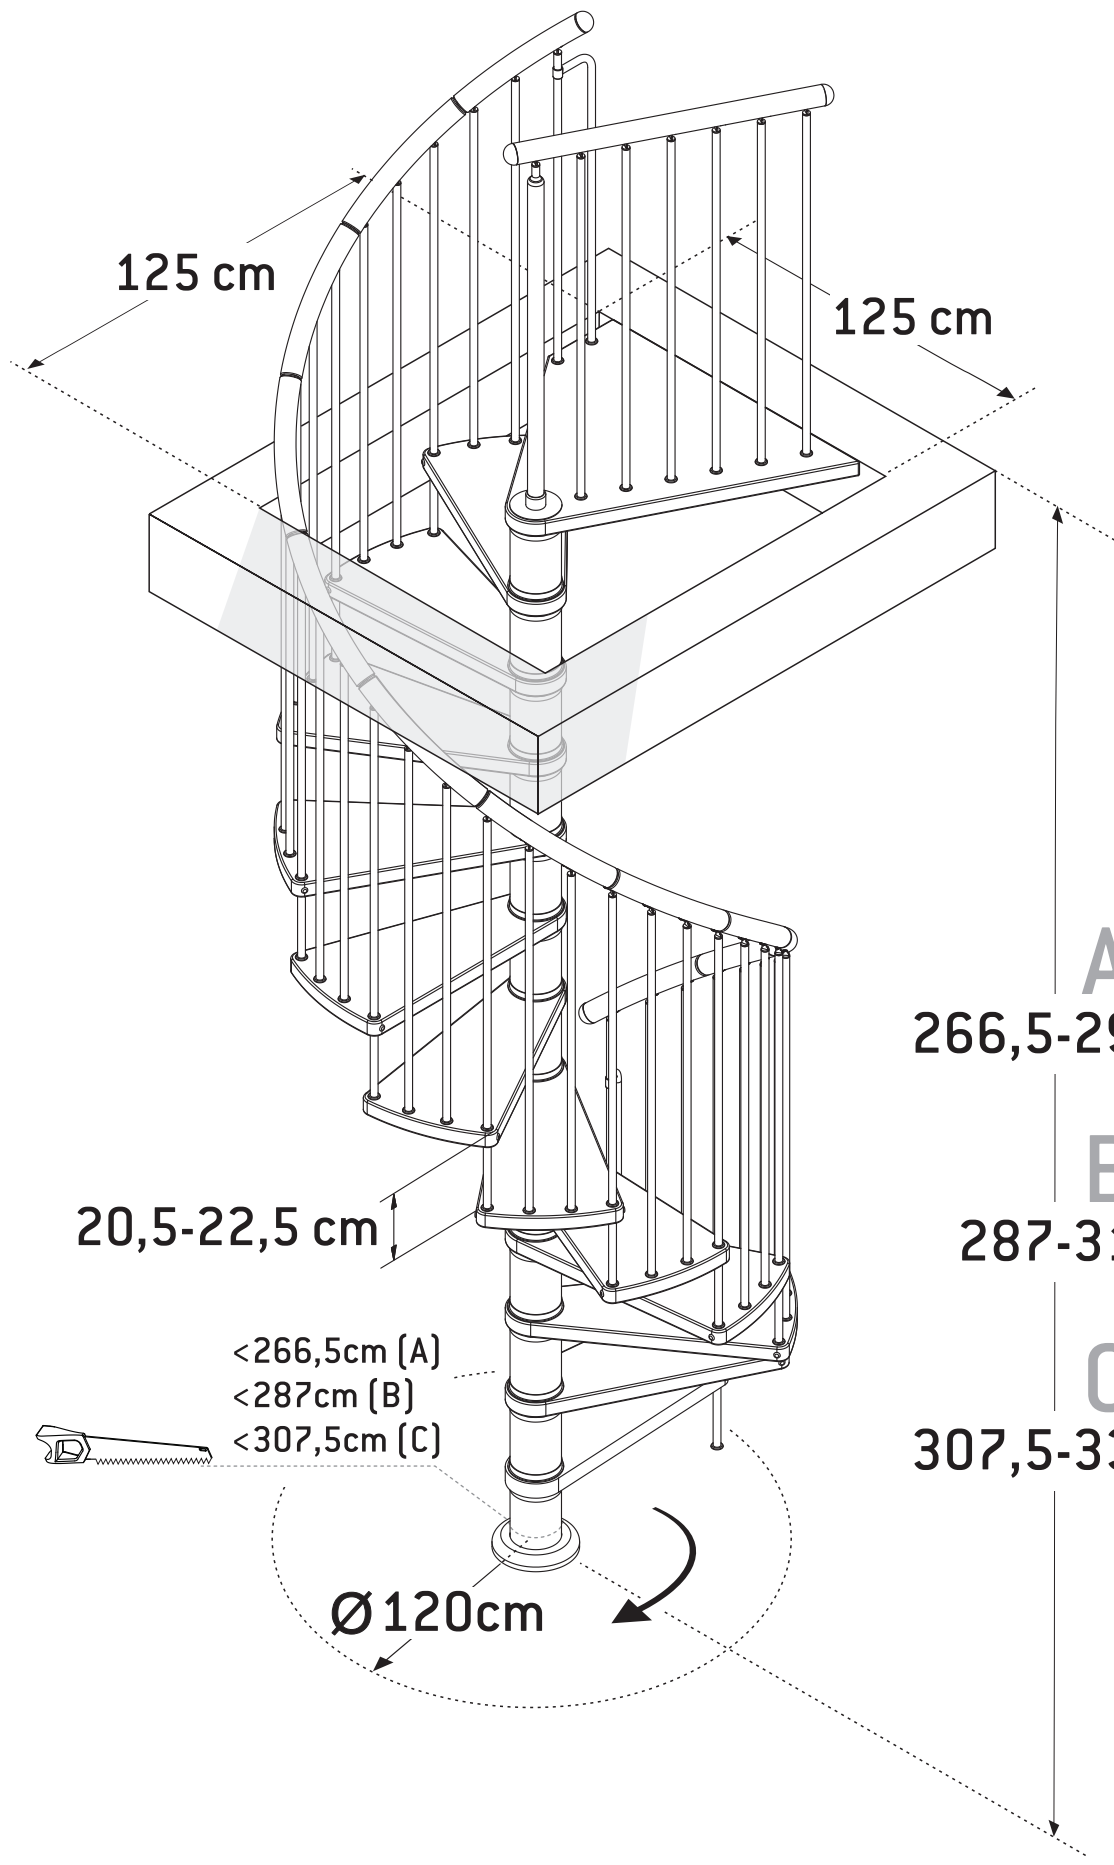

# WINNIPEG

Ø 120

BUCHE  
BEECH  
HÊTRE  
BEUK  
FAGGIO

EICHE  
OAK  
CHÊNE  
EIK  
QUERCIA

- Ⓓ WINNIPEG ZUSATZSTUFE 120 CM
- Ⓖ WINNIPEG ADDITIONAL STEP Ø120 CM
- Ⓕ WINNIPEG MARCHE SUPPLÉMENTAIRE Ø120 CM
- Ⓖ WINNIPEG TREDE EXTRA Ø120 CM
- Ⓘ WINNIPEG GRADINO SUPPLEMENTARE Ø120 CM

- A**  
266,5-292,5 cm
- B**  
287-315 cm
- C**  
307,5-337,5 cm

<266,5cm (A)  
 <287cm (B)  
 <307,5cm (C)

<p><b>01</b> 40x335x670mm x1</p>	<p><b>02</b> Ø118x160mm x1</p>	<p><b>03</b> 050x410mm x1</p>	<p><b>04</b> Ø18x1120 mm x1</p>	<p><b>05</b> Ø18x1013 mm x1</p>	<p><b>06</b> Ø18x938 mm x1</p>
<p><b>07</b> M8x60 mm x1</p>	<p><b>08</b> 118x5 mm x4</p>	<p><b>09</b> Ø40x4 mm x1</p>	<p><b>10</b> Ø16x1.6 mm x2</p>	<p><b>11</b> Ø121x18 mm x2</p>	<p><b>12</b> Ø10x7 mm x2</p>
<p><b>13</b> Ø28x4 mm x2</p>	<p><b>14</b> Ø28x4 mm x2</p>	<p><b>15</b> M8x60 x2</p>	<p><b>16</b> Ø3.5x25 mm x6</p>	<p><b>17</b> M6x8 mm x2</p>	<p><b>18</b> 18.5x22 mm x1</p>