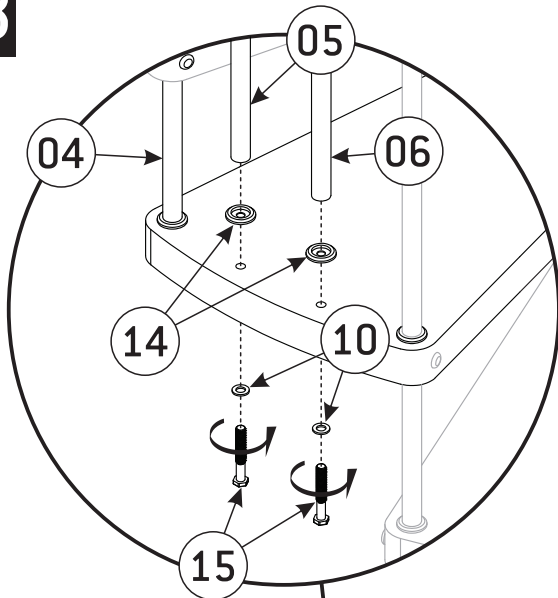

# WINNIPEG

Ø 120

BUCHE  
BEECH  
HÊTRE  
BEUK  
FAGGIO

EICHE  
OAK  
CHÊNE  
EIK  
QUERCIA

- Ⓓ WINNIPEG ZUSATZSTUFE 120 CM
- Ⓖ WINNIPEG ADDITIONAL STEP Ø120 CM
- Ⓕ WINNIPEG MARCHE SUPPLÉMENTAIRE Ø120 CM
- Ⓖ WINNIPEG TREDE EXTRA Ø120 CM
- Ⓘ WINNIPEG GRADINO SUPPLEMENTARE Ø120 CM

- A**  
266,5-292,5 cm
- B**  
287-315 cm
- C**  
307,5-337,5 cm

<266,5cm (A)  
 <287cm (B)  
 <307,5cm (C)

<p><b>01</b> 40x335x670mm x1</p>	<p><b>02</b> Ø118x160mm x1</p>	<p><b>03</b> 050x410mm x1</p>	<p><b>04</b> Ø18x1120 mm x1</p>	<p><b>05</b> Ø18x1013 mm x1</p>	<p><b>06</b> Ø18x938 mm x1</p>
<p><b>07</b> M8x60 mm x1</p>	<p><b>08</b> 118x5 mm x4</p>	<p><b>09</b> Ø40x4 mm x1</p>	<p><b>10</b> Ø16x1.6 mm x2</p>	<p><b>11</b> Ø121x18 mm x2</p>	<p><b>12</b> Ø10x7 mm x2</p>
<p><b>13</b> Ø28x4 mm x2</p>	<p><b>14</b> Ø28x4 mm x2</p>	<p><b>15</b> M8x60 x2</p>	<p><b>16</b> Ø3.5x25 mm x6</p>	<p><b>17</b> M6x8 mm x2</p>	<p><b>18</b> 18.5x22 mm x1</p>

Tx10-30 Ph2/3 03 04  
Pz2/3 010  
012

Hex 3 30 13

03

04