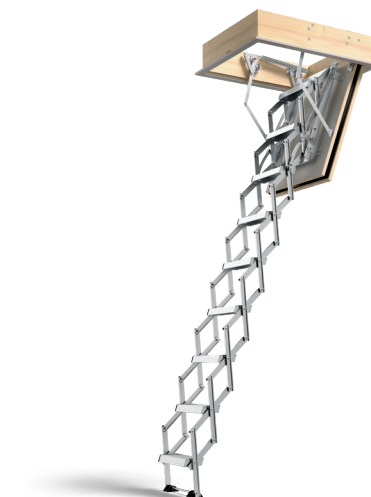

- CONCERTINA schaartrap

OPTIES :

- Telescopische leuning

▲ ClickFix® 76G VARIO

REI 60 VARIO

Vuurbestendig 60 min

- **Lengte trapluik:**
min. 90cm / max. 160cm
- **Breedte trapluik:**
min. 60cm / max. 100cm
 - Lengte x breedte trappgat mag max 1,12m² zijn (voorbeeld: trappgat van 140x80cm – 1,40m x 0,80m = 1,12m²)
- **Hoogte vloer/plafond:**
min. 244,2cm / max. 422,2cm
 - Hoogte vloer/plafond 244,2 tot 272,8 cm - lengte van de trapluik 90 tot 109,9 cm - alleen 9 treden
 - Hoogte vloer/plafond 244,2 tot 422,2 cm - lengte van de trapluik 110 tot 160 cm - 9 tot 14 treden
 - 9 treden (kort en standaard frame) – 244,2 tot 272,8 cm
 - 10 treden – 272,8 tot 302,7 cm
 - 11 treden – 302,8 tot 332,6 cm
 - 12 treden – 332,7 tot 362,5 cm
 - 13 treden – 362,6 tot 392,3 cm
 - 14 treden – 392,4 tot 422,2 cm
- **Hoogte bekisting:**
min. 19cm / max 80cm
 - 1 extra treden in de bekisting vanaf 36 cm
 - 2 extra treden in de bekisting vanaf 65 cm

- CONCERTINA schaartrap

OPTIES :

- Telescopische leuning
- Voorboring voor veiligheidscilinder en cilinderslot

▲ REI 60 VARIO

ZOLDERTRAPPEN OP MAAT

SOGEM

1. Lengte trapluik :

2. Breedte trapluik :